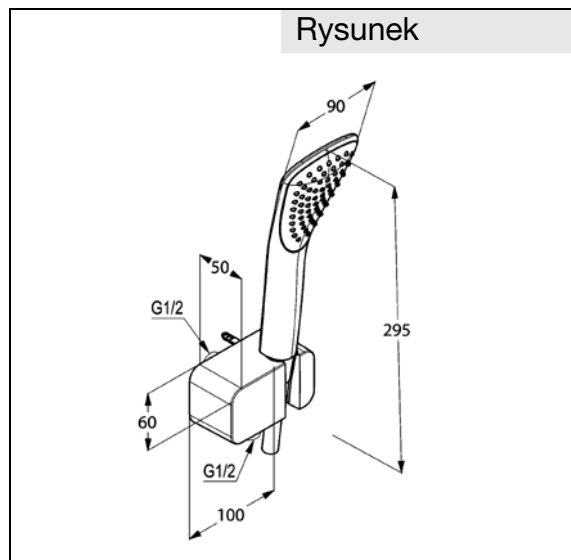

Diagram przepływu