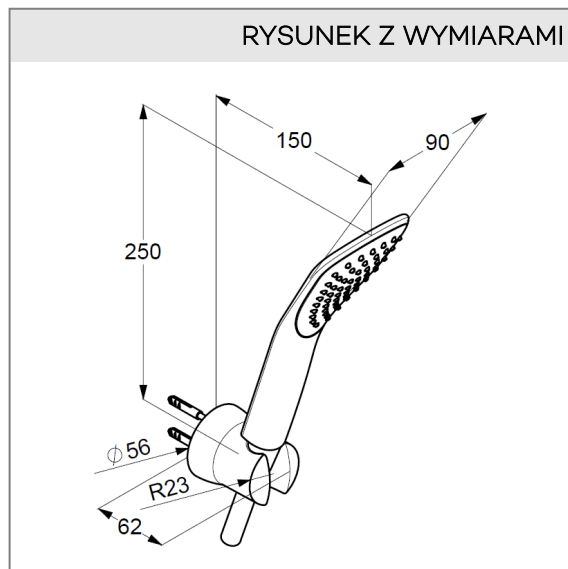

KLUDI FIZZ

zestaw wannowo-natryskowy 1S

Nr artykułu:

67 650 87-00

Powierzchnia:

87 czarny mat/chrom

Opis produktu:

rączka natrysku KLUDI FIZZ 1S DN 15
z systemem szybkiego usuwania kamienia wapiennego
strumień deszczowy
przepływ wody 29 l/min przy ciśnieniu 3 bar
przyłącze G 1/2
ścienny uchwyt natryskowy
ze śrubami i kołkami rozporowymi
wąż natryskowy KLUDI SUPARAFLEX SILVER/WHITE
obustronnie odporny na skręcanie
G 1/2 x G 1/2 x 1250 mm
osłona z tworzywa sztucznego
z nakrętkami stożkowymi
ze śrubami i kołkami rozporowymi

ZDJĘCIE PRODUKTU

RYСУNEK Z WYMIARAMI

DIAGRAM PRZEPŁYWU