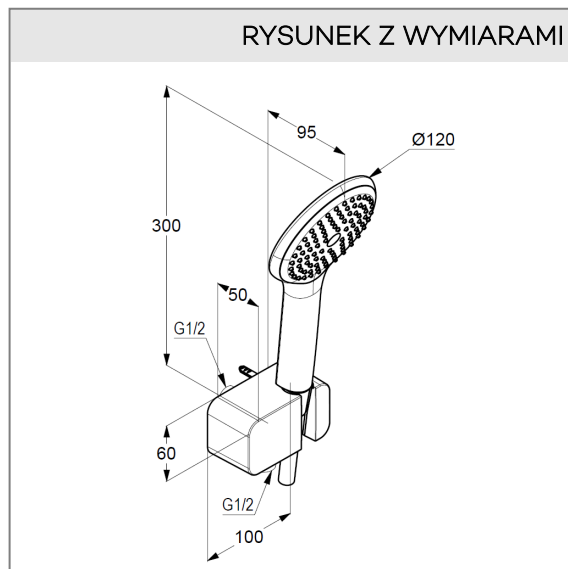

rączka natrysku KLUDI FRESHLINE 1S

strumień deszczowy

przepływ wody 19 l/min przy ciśnieniu 3 bar

wąż natryskowy KLUDI SUPARAFLEX SILVER/
WHITE

obustronnie odporny na skręcanie

G 1/2 x G 1/2 x 1250 mm

z nakrętkami stożkowymi

przyłącze kątowe do węża natryskowego ze

ściennym uchwytem natryskowym DN 15

zawór zwrotny spełniający normę DIN EN 1717

ze śrubami i kołkami rozporowymi

odprowadzenie natrysku G 1/2

z nakrętkami stożkowymi

I grupa akustyczna

ZDJĘCIE PRODUKTU

RYСУNEK Z WYMIARAMI

DIAGRAM PRZEPEŁYWU