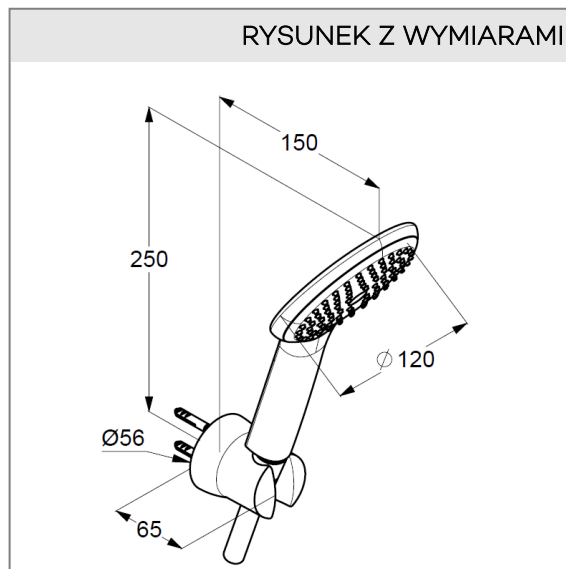

obustronnie odporny na skręcanie

G 1/2 x G 1/2 x 1250 mm

osłona z tworzywa sztucznego

z nakrętkami stożkowymi

ścienny uchwyt natryskowy

ze śrubami i kołkami rozporowymi

ZDJĘCIE PRODUKTU

RYСУNEK Z WYMIARAMI

DIAGRAM PRZEPEŁYWU