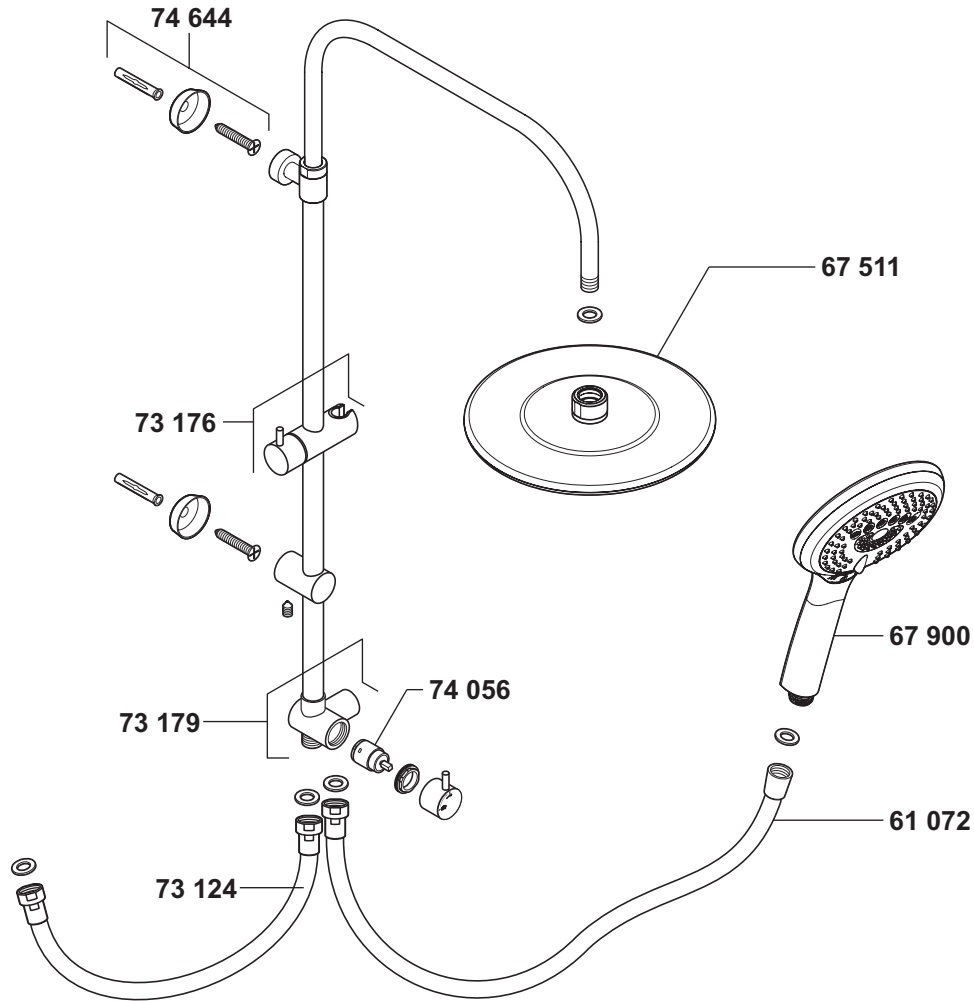

KLUDI FRESHLINE

67090

A_6709000

| 67090 | Dual Shower System | Dual Shower System | Dual Shower System |
|-------|-----------------------------------------|-------------------------------|----------------------------------|
| | 61 072 flexibler Schlauch | flexible shower hose | flexibele doucheslang |
| | 67 511 Tellerkopfbrause KLUDI FRESHLINE | headshower KLUDI FRESHLINE | schoteldouchekop KLUDI FRESHLINE |
| | 67 900 Handbrause 3S KLUDI FRESHLINE | handshower 3S KLUDI FRESHLINE | handdouche 3S KLUDI FRESHLINE |
| | 73 124 Brauseschlauch 800 mm | shower hose 800 mm | doucheslang 800 mm |
| | 73 176 Gleitschieber | Glider | glijstuk |
| | 73 179 Umsteller | diverter | omstelling |
| | 74 056 Umstellkartusche | Diverter cartridge | omstel binnenwerk |
| | 74 644 Befestigungssatz | assembling set | bevestigingsset |