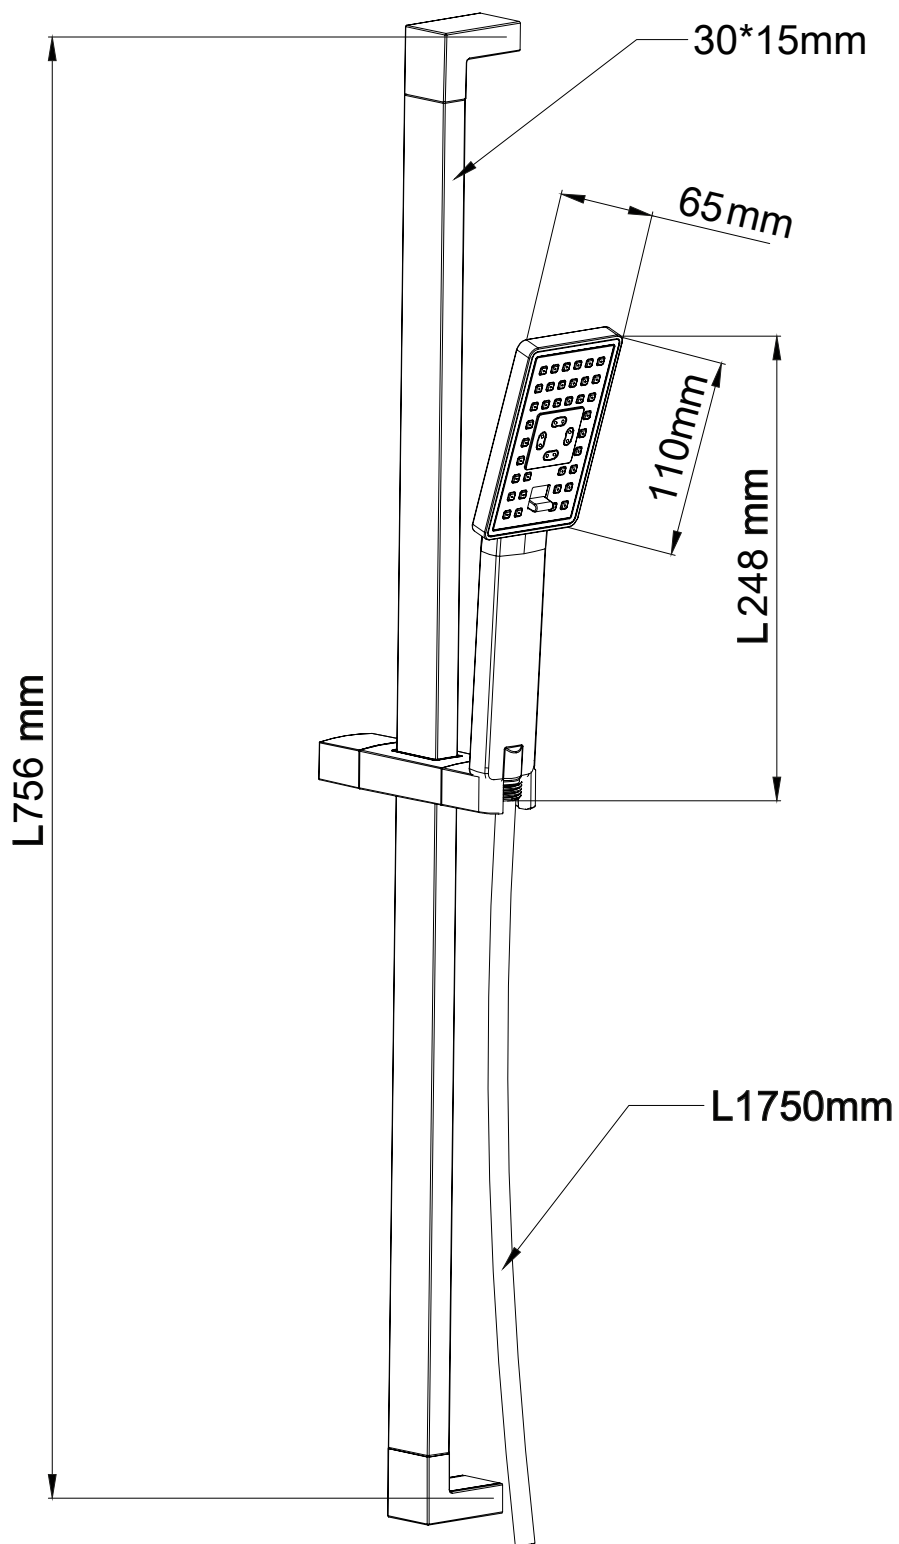

JimJim-S

PL Rysunek techniczny
EN Technical drawing
DE Technisches Zeichen
RU Технический чертёж

OMNIRE

Enjoy home, every day.

* 5 9 0 8 2 2 3 7 8 8 1 0 9 *