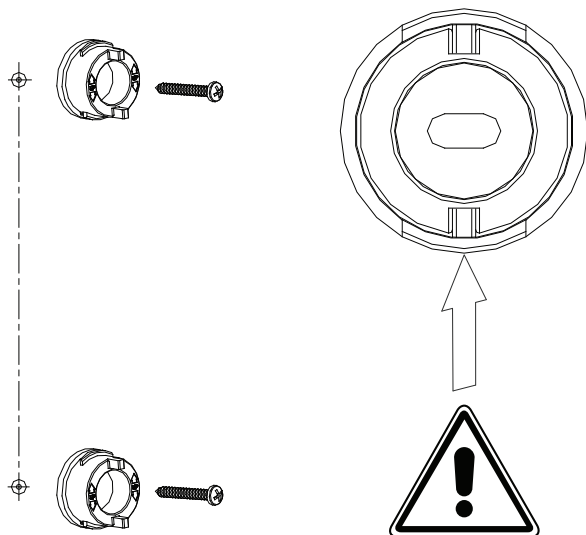

Douglas-S LUX

PL Instrukcja montażu i konserwacji
EN Installation and maintenance
DE Montage- und Wartungsanleitung
RU Инструкция по установке и уходу

OMNIRE

Enjoy home, every day.

W zestawie / Included / Im Lieferumfang / В комплекте

1

2

3

4

PL Czyszczenie i konserwacja

1. Do czyszczenia produktów nie należy stosować środków żrących lub ściernych.
2. Powierzchnię produktów przecierać miękką ściereczką nasączoną w roztworze łagodnego środka czyszczącego.

EN Cleaning and maintenance

1. The products should not be cleaned with any acidic or abrasive cleansers.
2. The products' surfaces should be cleaned with a soft cloth and a solution of a gentle cleanser.

DE Reinigung und Wartung

1. Zur Reinigung des Produkte dürfen keine aggressiven oder kratzenden Mittel verwendet werden.
2. Die Oberfläche des Produkte soll mittels eines mit mildem Reinigungsmittel getränkten Lappens abgewischt werden.

RU Очистка и уход

1. Для очистки продуктов избегать разъедающих и истирающих веществ.
2. Поверхность продуктов протирать мягкой тряпкой, намоченной в растворе деликатного моющего средства.