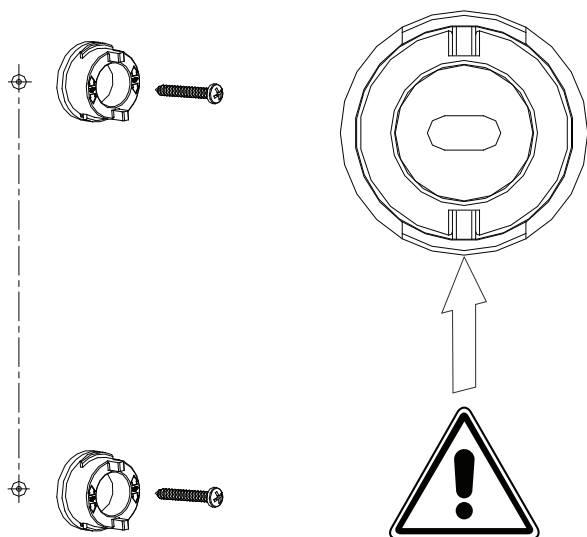

DAVIS-SXLUXCRB

PL Instrukcja montażu i konserwacji
EN Installation and maintenance
DE Montage- und Wartungsanleitung
RU Инструкция по установке и уходу

OMNIRE

Enjoy home, every day.

W zestawie / Included / Im Lieferumfang / В комплекте

1

2

3

4

PL Czyszczenie i konserwacja

1. Do czyszczenia produktów nie należy stosować środków żrących lub ściernych.
2. Powierzchnię produktów przecierać miękką ściereczką nasączoną w roztworze łagodnego środka czyszczącego.

EN Cleaning and maintenance

1. The products should not be cleaned with any acidic or abrasive cleansers.
2. The products' surfaces should be cleaned with a soft cloth and a solution of a gentle cleanser.

DE Reinigung und Wartung

1. Zur Reinigung des Produkte dürfen keine aggressiven oder kratzenden Mittel verwendet werden.
2. Die Oberfläche des Produkte soll mittels eines mit mildem Reinigungsmittel getränkten Lappens abgewischt werden.

RU Очистка и уход

1. Для очистки продуктов избегать разъедающих и истирающих веществ.
2. Поверхность продуктов протирать мягкой тряпкой, намоченной в растворе деликатного моющего средства.