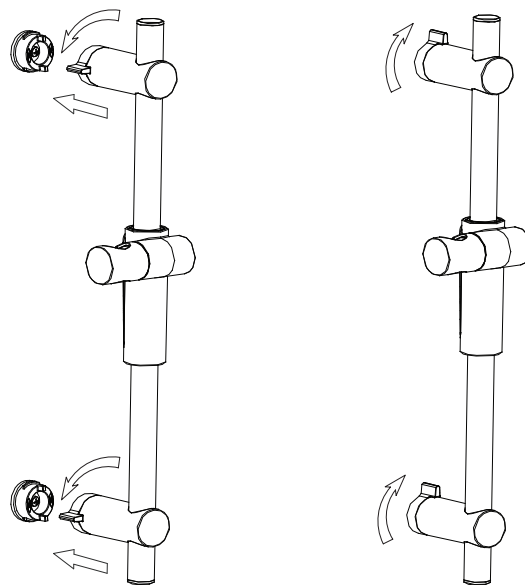

PL Czyszczenie i konserwacja

1. Do czyszczenia produktów nie należy stosować środków żrących lub ściernych.
2. Powierzchnię produktów przecierać miękką ściereczką nasączoną w roztworze łagodnego środka czyszczącego.

EN Cleaning and maintenance

1. The products should not be cleaned with any acidic or abrasive cleansers.
2. The products' surfaces should be cleaned with a soft cloth and a solution of a gentle cleanser.

DE Reinigung und Wartung

1. Zur Reinigung des Produkte dürfen keine aggressiven oder kratzenden Mittel verwendet werden.
2. Die Oberfläche des Produkte soll mittels eines mit mildem Reinigungsmittel getränkten Lappens abgewischt werden.

RU Очистка и уход

1. Для очистки продуктов избегать разъедающих и истирающих веществ.
2. Поверхность продуктов протирать мягкой тряпкой, намоченной в растворе деликатного моющего средства.