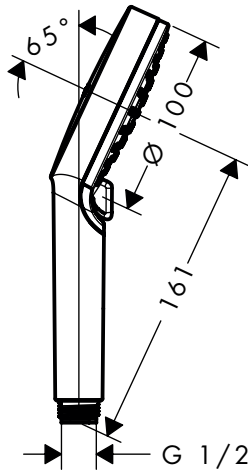

Vernis Blend Vario EcoSmart

26340XXX