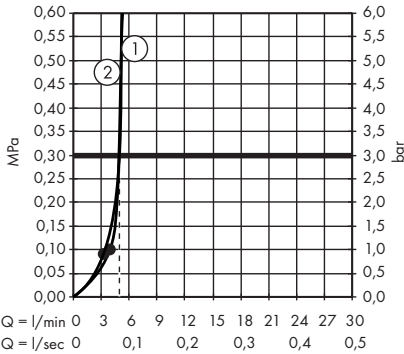

P max. 0,6 MPa 6 bar
0,1 - 0,4 MPa 1 - 4 bar

T max. 60 °C
< 50 °C

Vernis Blend Vario Green

26090000

Vernis Blend Vario EcoSmart

26340XXX

Vernis Blend Vario Green

26090000