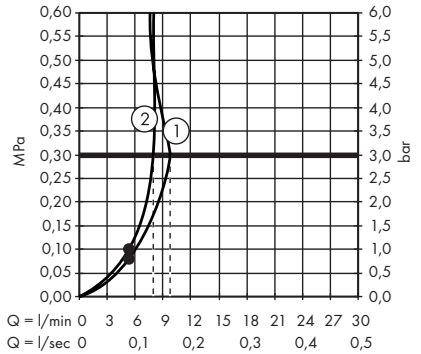

P max. 0,6 MPa 6 bar
0,1 - 0,4 MPa 1 - 4 bar

T max. 60 °C
< 50 °C

Vernis Blend Vario Green

26090000

Vernis Blend Vario EcoSmart

26340XXX

Vernis Blend Vario Green

26090000