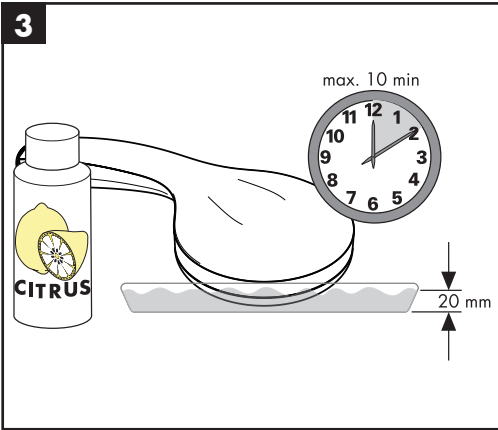

[www.hansgrohe.com/
cleaning-recommendation](http://www.hansgrohe.com/cleaning-recommendation)

- DE** Einfach sauber: Kalk lässt sich von den Noppen ganz leicht abrubbeln.
- FR** La propreté en toute simplicité: les dépôts formés sur les buses élastiques en silicone s'éliminent par un simple passage de la main.
- EN** Just clean: simply rub over the spray nozzles to remove lime scale.
- IT** Facile da pulire: Il calcare viene eliminato semplicemente dagli ugelli elastici in silicone.
- ES** Fácil aseó: La cal se puede retirar sencillamente frotando con los dedos de las toberas elásticas de silicona.
- NL** Eenvoudig schoon: Kalk kan eenvoudig van de noppen worden gewreven.
- DK** Enkel rengøring: Det er let at fjerne kalkaflejringer fra stråledyserne.
- PT** Simplesmente limpo: o calcário pode ser simplesmente retirado das saliências através de fricção.
- PL** Po prostu czysto: Pęczki można całkiem łatwo oczyścić z kamienia.
- CS** Jednoduše čistě: Vapenné usazeniny můžete z popků snadno odstranit oříením.
- SK** Jednoducho čistý: Vodný kameň sa dá zo štetín celkom ľahko odstrániť.
- ZH** 清洁: 只需要揉搓花洒表面的出水孔即可去除水垢。
- RU** Простота чистки: известь очень легко стирается с утолщений.
- FI** Yksinkertaisesti puhdas: kalkin voi helposti hieroa irti nypystä.
- SV** Enkelt att göra rent: det är lätt att ta bort kalk från nopporna.
- LT** Paprasta švara: kalkės lengvai nugrądomos nuo kilpos.
- HR** Jednostavno čisto: Kamenac se sasvim lako uklanja s izbočina.
- TR** Sadece temiz: Kireç, düğümlemlerle kolayca ovalanabilir.
- RO** Pur și simplu curat: Calcarul se îndepărtează ușor de pe noduri prin frecare.
- EL** Απλά τέλεια καθαριότητα: Τα άλατα μπορούν να αφαιρεθούν με μεγάλη ευκολία από τα στόμια.
- SL** Preprosto čisto: arpenec se z lahkoto podrgne z vozličkov.
- ET** Lihtsalt puhas: luoja saab nuppudelgi lihtsalt maha hõõruda.
- LV** Vienkārša tīrīšana: kaļķis no izvirzījumiem ir viegli norubināms.
- SR** Jednostavno čisto: Kamenac se sasvim lako skida sa izbočina.
- NO** Simpelten ren: Ved å gnikke er det lett å fjerne kalk fra nuppene.
- BG** Просто чисто: Варовикът лесно може да се изтърси от удебеленията.
- SQ** Thjesht dhe pastër. Mbetjet gëlqerore mund të hiqen me fërkim të lehtë.
- AR** إنه سهل التنظيف، حيث يسقط الجير بسهولة شديدة من الأجزاء الناتئة
- HU** Egyszerűen tisztá: a vízkő egészen könnyen ledörzöslhető a csomókról.
- JP** 清掃が簡単: カルキは突起部から簡単にこすり落とすことができます。