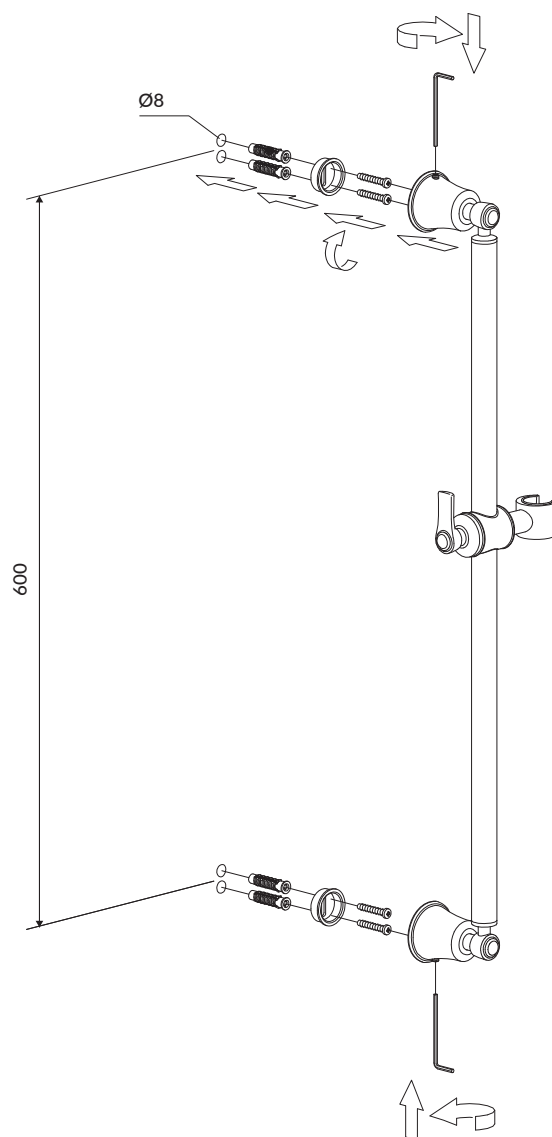

ARMANCE-SBSB

Instrukcja montażu i konserwacji | Installation and maintenance | Montage- und Wartungsanleitung | Инструкция по установке и уходу

- PL Powierzchnię produktów należy czyścić miękką ściereczką z dodatkiem łagodnego środka czyszczącego lub roztworu kwasu cytrynowego. Niewskazane jest stosowanie szorstkich materiałów ani żrących lub ściernych środków czyszczących, ponieważ mogą one spowodować uszkodzenia powłoki. Po więcej informacji i przydatnych wskazówek dotyczących dbania o produkty zapraszamy na omnires.com.
- EN Clean the product surface with a soft cloth and a mild detergent or citric acid solution. The use of any rough materials, as well as corrosive or abrasive cleaning agents, is not recommended as they may cause damage to the coating. For more information and useful tips on how to care for the products visit omnires.com.