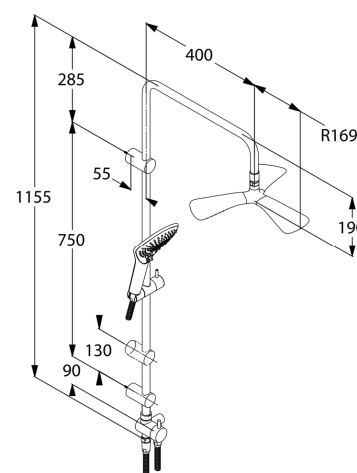

Produkt: KLUDI DUAL SHOWER SYSTEM

Numer artykułu: 67 093 05-00

Powierzchnia: 05 – chrom

Opis produktu:

montaż naścienny  
 klasa przepływu AA  
 przełącznik dwukierunkowy  
 rączka natrysku/głowica natrysku  
 głowica natrysku KLUDI FIZZ 67 578 05-00  
 z przegubem kulowym  
 strumień deszczowy  
 rączka natrysku KLUDI FIZZ 3S 67 700 05-00  
 z suwakiem regulowanym w poziomie i pionie  
 wąż natryskowy SUPARAFLEX SILVER  
 G 1/2 X G 1/2 x 1600 mm  
 z zestawem mocującym  
 doprowadzenie wody węzłem przyłączeniowym  
 G 1/2 x G 1/2 x 800 mm

Zdjęcie produktu

Rysunek

Diagram przepływu