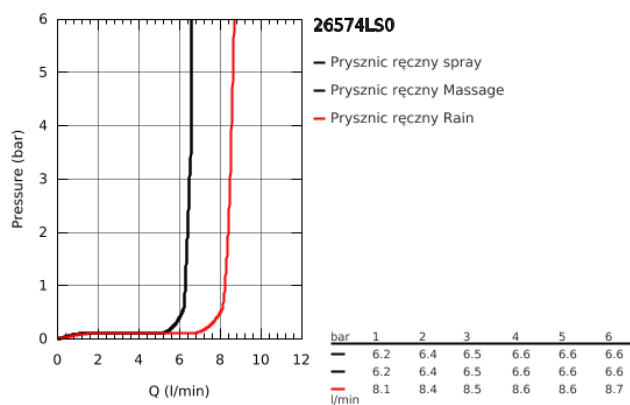

26 574 LS0 RAINSHOWER SMARTACTIVE 130 PRYSZNIC RĘCZNY 3 STRUMIENIE

OPIS PRODUKTU

- biała tarcza natrysku
- strumień Rain i Jet z funkcją DripStop oraz ActiveMassage
- GROHE EcoJoy, ogranicznik przepływu 9,5 l/min
- GROHE DreamSpray perfekcyjny natrysk
- GROHE SmartTip wybór strumienia natrysku przez naciśnięcie pierścienia na słuchawce
- GROHE StarLight powłoka chromowana
- SpeedClean system przeciw osadom wapiennym
- wewnętrzny kanał wodny
- uniwersalny montaż, pasuje do wszystkich standardowych węży prysznicowych.
- nadaje się do podgrzewaczy przepływowych

26 574 LS0 RAINSHOWER SMARTACTIVE 130 PRYSZNIC RĘCZNY 3 STRUMIENIE

26 574 LS0 RAINSHOWER SMARTACTIVE 130 PRYSZNIC RĘCZNY 3 STRUMIENIE

ELEMENTY ZAMIENNE

1: sitko (Numer zamówienia 0700200M)