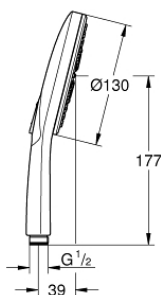

26 574 LS0 RAINSHOWER SMARTACTIVE 130 PRYSZNIC RĘCZNY 3 STRUMIENIE

OPIS PRODUKTU

- biała tarcza natrysku
- strumień Rain i Jet z funkcją DripStop oraz ActiveMassage
- GROHE EcoJoy, ogranicznik przepływu 9,5 l/min
- GROHE DreamSpray perfekcyjny natrysk
- GROHE SmartTip wybór strumienia natrysku przez naciśnięcie pierścienia na słuchawce
- GROHE StarLight powłoka chromowana
- SpeedClean system przeciw osadom wapiennym
- wewnętrzny kanał wodny
- uniwersalny montaż, pasuje do wszystkich standardowych węży prysznicowych.
- nadaje się do podgrzewaczy przepływowych

26 574 LS0 RAINSHOWER SMARTACTIVE 130 PRYSZNIC RĘCZNY 3 STRUMIENIE

26 574 LS0 RAINSHOWER SMARTACTIVE 130 PRYSZNIC RĘCZNY 3 STRUMIENIE

ELEMENTY ZAMIENNE

1: sitko (Numer zamówienia 0700200M)