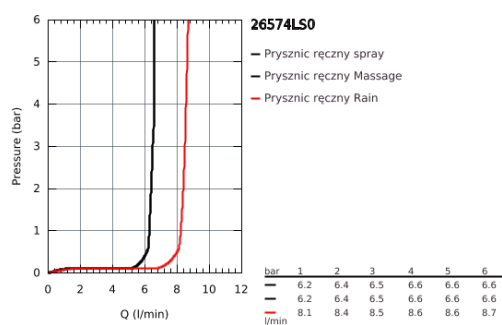

26 574 LS0 RAINSHOWER SMARTACTIVE 130 PRYSZNIC RĘCZNY 3 STRUMIENIE

OPIS PRODUKTU

- biała tarcza natrysku
- strumień Rain i Jet z funkcją DripStop oraz ActiveMassage
- GROHE EcoJoy, ogranicznik przepływu 9,5 l/min
- GROHE DreamSpray perfekcyjny natrysk
- GROHE SmartTip wybór strumienia natrysku przez naciśnięcie pierścienia na słuchawce
- GROHE StarLight powłoka chromowana
- SpeedClean system przeciw osadom wapiennym
- wewnętrzny kanał wodny
- uniwersalny montaż, pasuje do wszystkich standardowych węży prysznicowych.
- nadaje się do podgrzewaczy przepływowych

26 574 LS0 RAINSHOWER SMARTACTIVE 130 PRYSZNIC RĘCZNY 3 STRUMIENIE

26 574 LS0 RAINSHOWER SMARTACTIVE 130 PRYSZNIC RĘCZNY 3 STRUMIENIE

ELEMENTY ZAMIENNE

1: sitko (Numer zamówienia 0700200M)