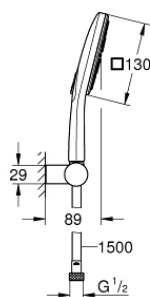

26 588 000 RAINSHOWER SMARTACTIVE 130 CUBE ZESTAW PRYSZNICOWY, 3 STRUMIENIE

OPIS PRODUKTU

- elementy składowe:
- słuchawka prysznicowa Rainshower SmartActive 130 Cube (26 582)
- regulowany uchwyt ścienny (27 055)
- Silverflex wąż prysznicowy 1500 mm (28 364 000)
- GROHE EcoJoy, ogranicznik przepływu 9,5 l/min
- GROHE DreamSpray perfekcyjny natrysk
- GROHE StarLight wykończenie chromowane
- SpeedClean system przeciw osadom wapiennym
- wewnętrzny kanał wodny
- Twistfree system zapobiegający skręcaniu węża prysznicowego
- nadaje się do podgrzewaczy przepływowych