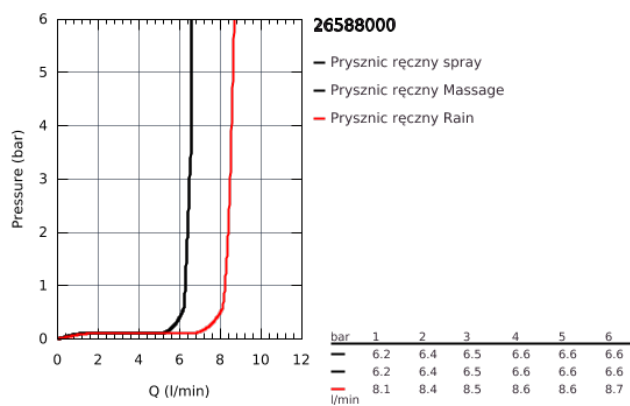

26 588 000 RAINSHOWER SMARTACTIVE 130 CUBE ZESTAW PRYSZNICOWY, 3 STRUMIENIE

OPIS PRODUKTU

- elementy składowe:
- słuchawka prysznicowa Rainshower SmartActive 130 Cube (26 582)
- regulowany uchwyt ścienny (27 055)
- Silverflex wąż prysznicowy 1500 mm (28 364 000)
- GROHE EcoJoy, ogranicznik przepływu 9,5 l/min
- GROHE DreamSpray perfekcyjny natrysk
- GROHE StarLight wykończenie chromowane
- SpeedClean system przeciw osadom wapiennym
- wewnętrzny kanał wodny
- Twistfree system zapobiegający skręcaniu węża prysznicowego
- nadaje się do podgrzewaczy przepływowych

26 588 000 RAINSHOWER SMARTACTIVE 130 CUBE ZESTAW PRYSZNICOWY, 3 STRUMIENIE

26 588 000 **RAINSHOWER SMARTACTIVE 130 CUBE ZESTAW PRYSZNICOWY, 3
STRUMIENIE**

ELEMENTY ZAMIENNE

1: sitko (Numer zamówienia 0700200M)