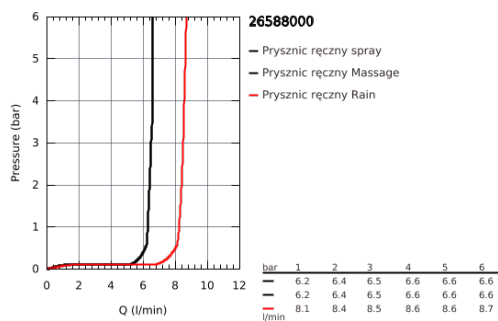

26 588 000 RAINSHOWER SMARTACTIVE 130 CUBE ZESTAW PRYSZNICOWY, 3 STRUMIENIE

OPIS PRODUKTU

- elementy składowe:
- słuchawka prysznicowa Rainshower SmartActive 130 Cube (26 582)
- regulowany uchwyt ścienny (27 055)
- Silverflex wąż prysznicowy 1500 mm (28 364 000)
- GROHE EcoJoy, ogranicznik przepływu 9,5 l/min
- GROHE DreamSpray perfekcyjny natrysk
- GROHE StarLight wykończenie chromowane
- SpeedClean system przeciw osadom wapiennym
- wewnętrzny kanał wodny
- Twistfree system zapobiegający skręcaniu węża prysznicowego
- nadaje się do podgrzewaczy przepływowych

26 588 000 RAINSHOWER SMARTACTIVE 130 CUBE ZESTAW PRYSZNICOWY, 3 STRUMIENIE

26 588 000 **RAINSHOWER SMARTACTIVE 130 CUBE ZESTAW PRYSZNICOWY, 3
STRUMIENIE**

ELEMENTY ZAMIENNE

1: sitko (Numer zamówienia 0700200M)