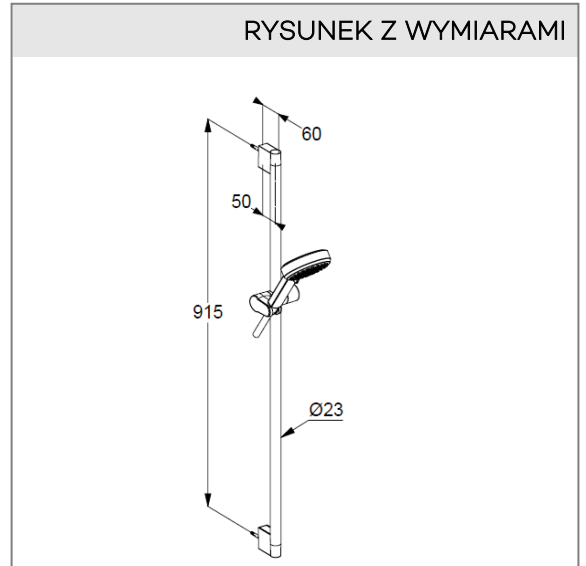

L = 900 mm

suwak z regulacją w pionie i w poziomie

rączka natrysku KLUDI sDIVE 3S

przepływ wody 15 l/min przy ciśnieniu w sieci 3 bar

(z możliwością ograniczenia przepływu wody do 9 l/min)

trzy rodzaje strumienia: Body/Hair/Skin

ze śrubami i kołkami rozporowymi

ZDJĘCIE PRODUKTU

RYСУNEK Z WYMIARAMI

DIAGRAM PRZEPEŁYWU