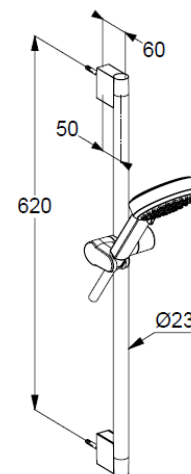

L = 600 mm

suwak z regulacją w pionie i w poziomie

rączka natrysku KLUDI sDIVE 3S

trzy rodzaje strumienia: Body/Hair/Skin

przepływ wody 15 l/min przy ciśnieniu w sieci 3 bar

(z możliwością ograniczenia przepływu wody do 9 l/min)

ze śrubami i kołkami rozporowymi

ZDJĘCIE PRODUKTU

RYСУNEK Z WYMIARAMI

DIAGRAM PRZEPEŁYWU