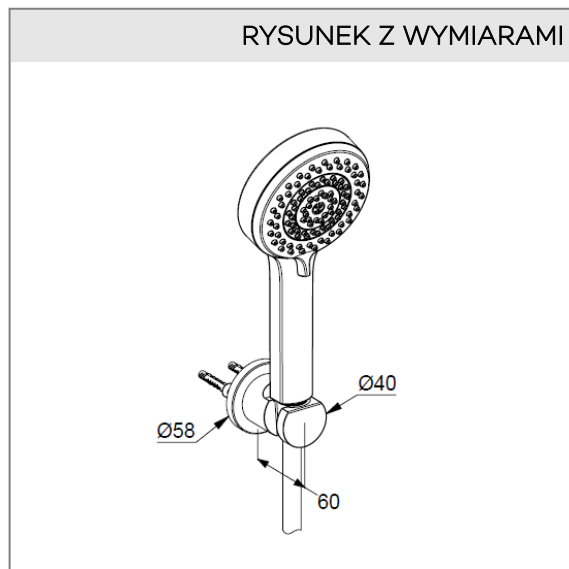

**KLUDI DIVE**

zestaw wannowo-natryskowy 3S

**Nr artykułu:**

6895005-00

**Powierzchnia:**

chrom

**Opis produktu:**

zestaw wannowo-natryskowy 3S  
 montaż naścienny  
 rączka natrysku KLUDI sDIVE 3S  
 trzy rodzaje strumienia: Body/Hair/Skin  
 przepływ wody 15 l/min przy ciśnieniu w sieci 3 bar  
 (z możliwością ograniczenia przepływu wody do 9 l/min)  
 z systemem szybkiego usuwania kamienia wapiennego  
 wąż natryskowy KLUDI SUPARAFLEX  
 obustronnie odporny na skręcanie  
 G 1/2 x G 1/2 x 1250 mm  
 osłona z tworzywa sztucznego  
 z nakrętkami stożkowymi  
 ścienny uchwyt natryskowy  
 sitko wychwytyjące zanieczyszczenia  
 ze śrubami i kołkami rozporowymi

ZDJĘCIE PRODUKTU

RYСУNEK Z WYMIARAMI

DIAGRAM PRZEPEŁYWU