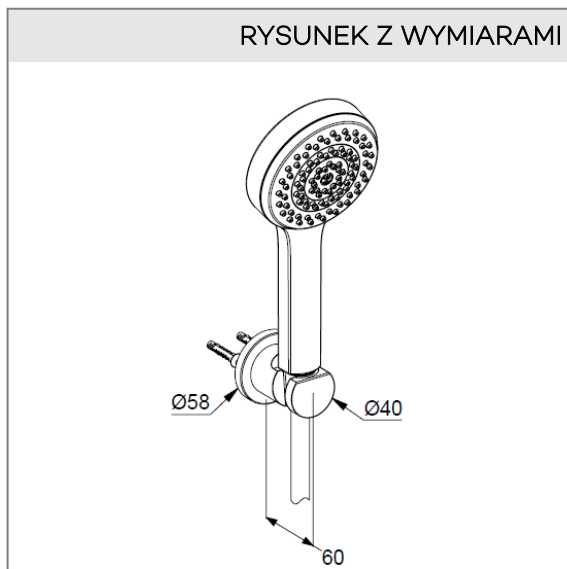

KLUDI DIVE

zestaw wannowo-natryskowy 1S

Nr artykułu:

6885005-00

Powierzchnia:

chrom

Opis produktu:

zestaw wannowo-natryskowy 1S
 montaż naścienny
 rączka natrysku KLUDI sDIVE 1S
 strumień deszczowy
 przepływ wody 15 l/min przy ciśnieniu w sieci 3 bar
 (z możliwością ograniczenia przepływu wody do 9 l/min)
 z systemem szybkiego usuwania kamienia wapiennego
 wąż natryskowy KLUDI SUPARAFLEX
 obustronnie odporny na skręcanie
 G 1/2 x G 1/2 x 1250 mm
 osłona z tworzywa sztucznego
 z nakrętkami stożkowymi
 ścienny uchwyt natryskowy
 sitko wychwytyjące zanieczyszczenia
 ze śrubami i kołkami rozporowym

ZDJĘCIE PRODUKTU

RYСУNEK Z WYMIARAMI

DIAGRAM PRZEPEŁYWU