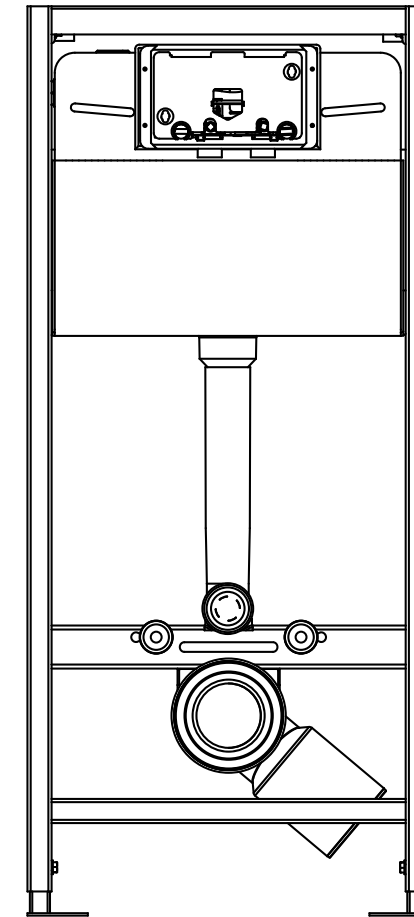

OLTENS

SERWIS

Triberg

Nr	Część	Ilość	Nr katalogowy
1	Zawór napełniający	1	ZN4/127
2	Zawór odcinający	1	AKC/141
3	Mechanizm spustowy	1	ZSD/212
4	Tunel	1	SPO/314
5	Kolano dopływowe	1	SPO/337-P
6	Ośłona kolana dopływowego	1	SPO/338
7	Ośłona kolana odpływowego	1	ZSP/005
8	Mufa dopływowa	1	SPO/336
9	Zestaw do mocowania muszli	1	SPO/339/340
10	Ośłony plastikowe	2	MAT/741
11	Obejma kolana odpływowego	1	ZSP/658
12	Szpilki do mocowania muszli	2	MAT/742
13	Śruby	6	MAT/728
14	Wsporniki podłogowe	2	MAT/M115
15	Śruby mocujące zestaw	4	MAT/727
16	Kołki rozporowe	4	MAT/726
17	Mufa odpływowa	1	ZSP/006
18	Wspornik ścienny	2	MAT/M114
19	Kolano odpływowe	1	ZSP/007
20	Płytki rewizyjna	1	SPO/309
21	Wkręt	4	MAT/320
22	Wkręt	4	MAT/454

MONTAŻ