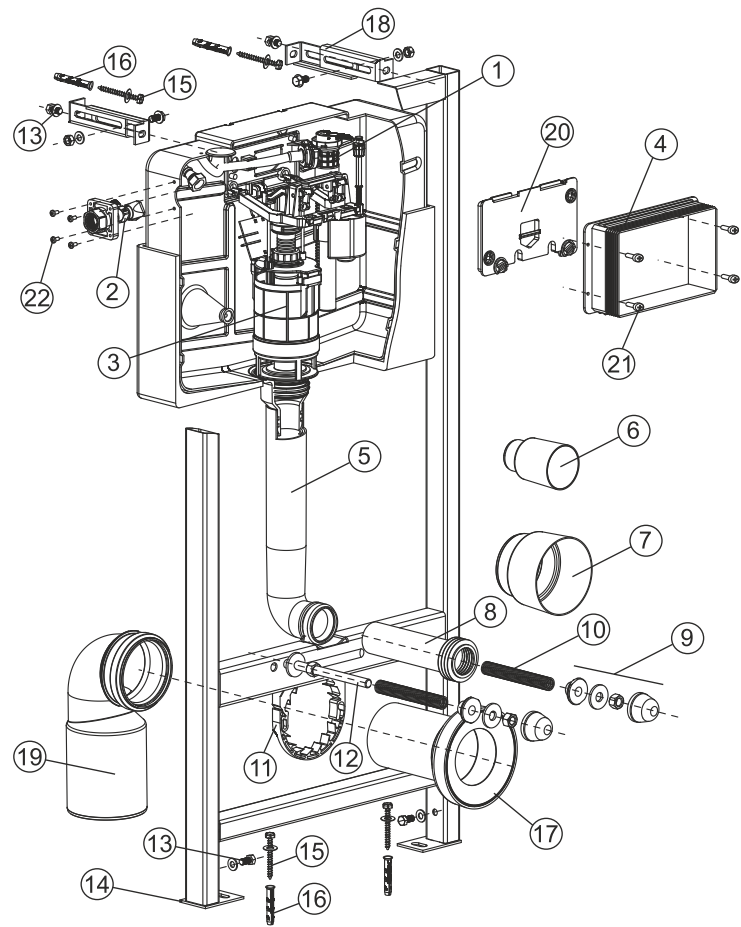

OLTENS

SERWIS

Triberg

Nr	Część	Ilość	Nr katalogowy
1	Zawór napełniający	1	ZN4/127
2	Zawór odcinający	1	AKC/141
3	Mechanizm spustowy	1	ZSD/212
4	Tunel	1	SPO/314
5	Kolano dopływowe	1	SPO/337-P
6	Ośłona kolana dopływowego	1	SPO/338
7	Ośłona kolana odpływowego	1	ZSP/005
8	Mufa dopływowa	1	SPO/336
9	Zestaw do mocowania muszli	1	SPO/339/340
10	Ośłony plastikowe	2	MAT/741
11	Obejma kolana odpływowego	1	ZSP/658
12	Szpilki do mocowania muszli	2	MAT/742
13	Śruby	6	MAT/728
14	Wsporniki podłogowe	2	MAT/M115
15	Śruby mocujące zestaw	4	MAT/727
16	Kołki rozporowe	4	MAT/726
17	Mufa odpływowa	1	ZSP/006
18	Wspornik ścienny	2	MAT/M114
19	Kolano odpływowe	1	ZSP/007
20	Płytki rewizyjna	1	SPO/309
21	Wkręt	4	MAT/320
22	Wkręt	4	MAT/454

MONTAŻ