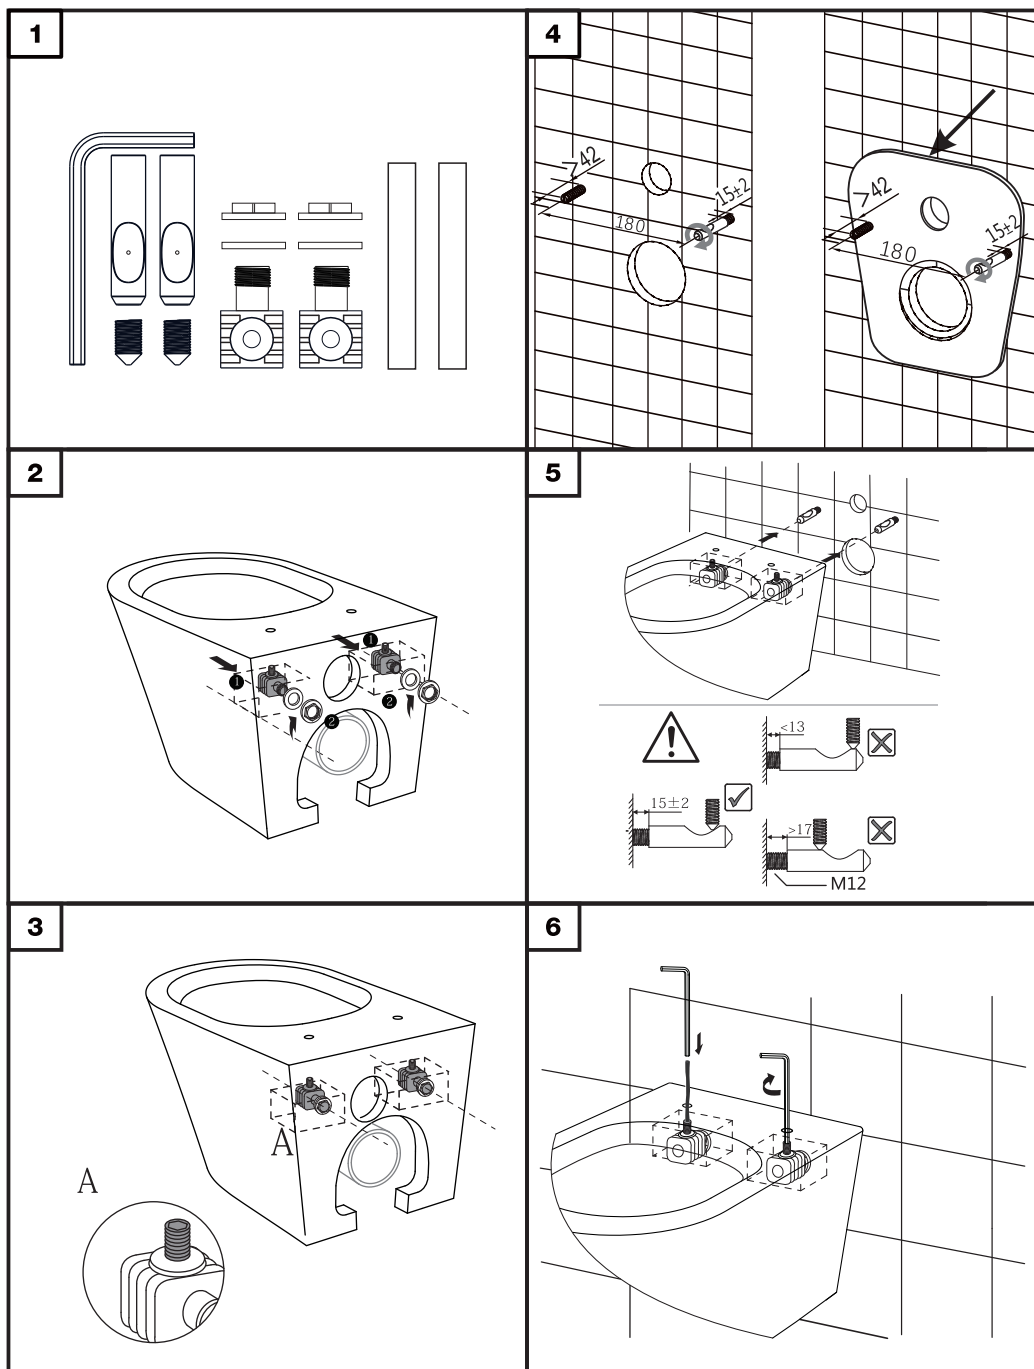

Instrukcja montażu / Installation instruction miski WC JOKER/ toilet JOKER

Czyszczenie i konserwacja

Czyść powierzchnię za pomocą miękkiej szmatki
Nie używaj detergentów rysujących powierzchnię.
Nie stawaj na pokrywie oraz obręczy deski.

Maintenance

Wipe the toilet seat with soft wet cloth
Clean the toilet seat with neutral cleanser,
and then dry it with clean cloth.
Do not stand on the cover and rim of the boards.

Uwagi / Cautions

Używanie mocnych środków chemicznych oraz twardych szczotek do czyszczenia deski może spowodować jej uszkodzenie.