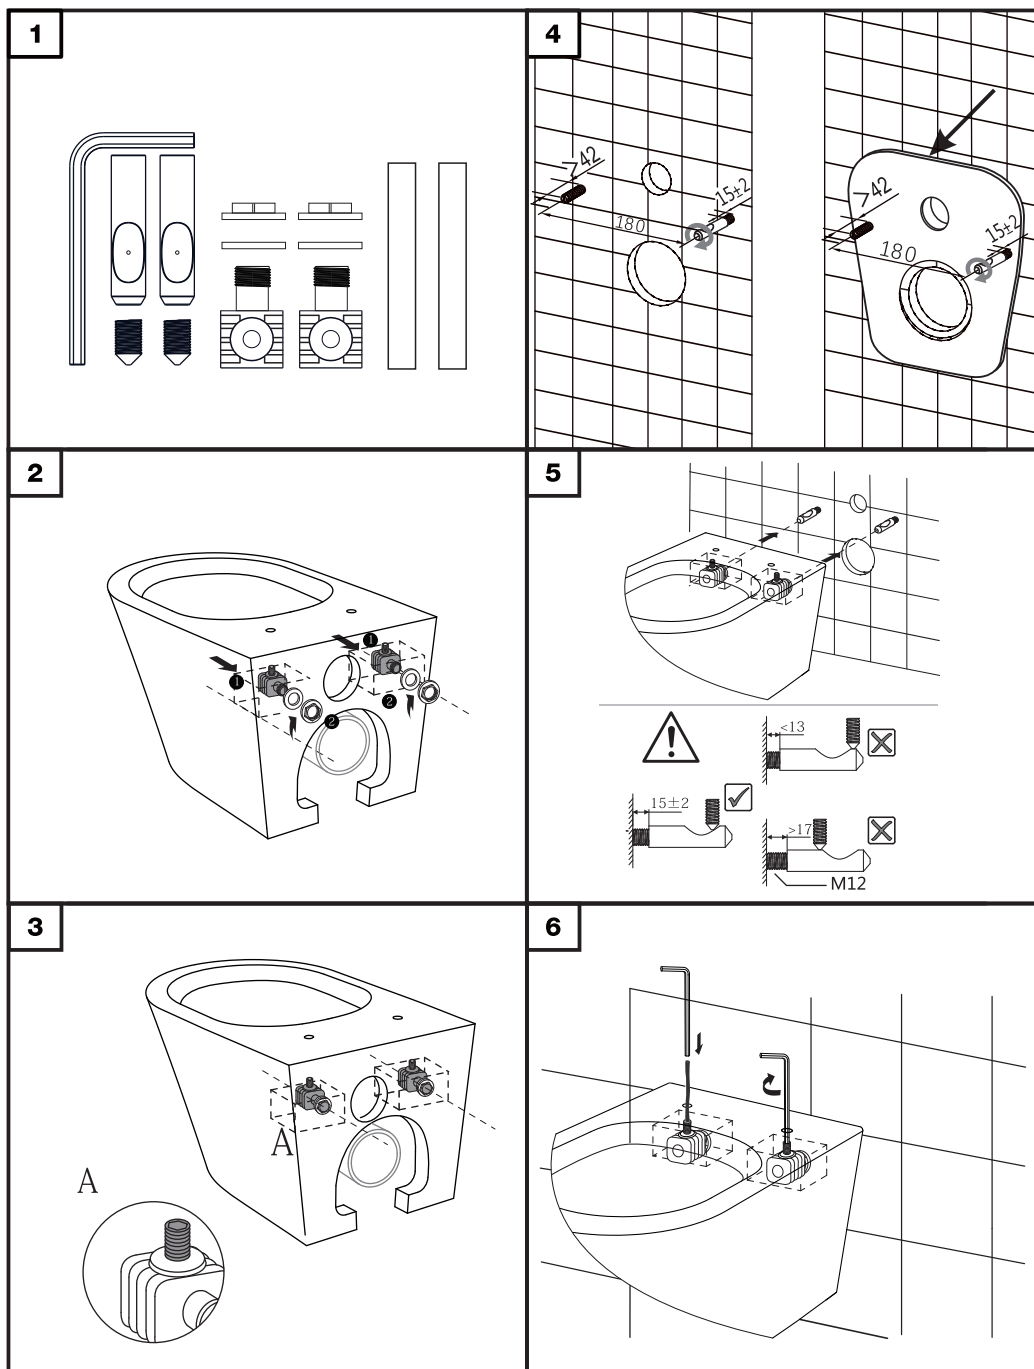

Instrukcja montażu / Installation instruction

miski WC JOKER/ toilet JOKER

Czyszczenie i konserwacja

Czyść powierzchnię za pomocą miękkiej szmatki
Nie używaj detergentów rysujących powierzchnię.
Nie stawaj na pokrywie oraz obręczy deski.

Maintenance

Wipe the toilet seat with soft wet cloth
Clean the toilet seat with neutral cleanser,
and then dry it with clean cloth.
Do not stand on the cover and rim of the boards.

Uwagi / Cautions

Używanie mocnych środków chemicznych oraz twardych szczotek do czyszczenia deski może spowodować jej uszkodzenie.