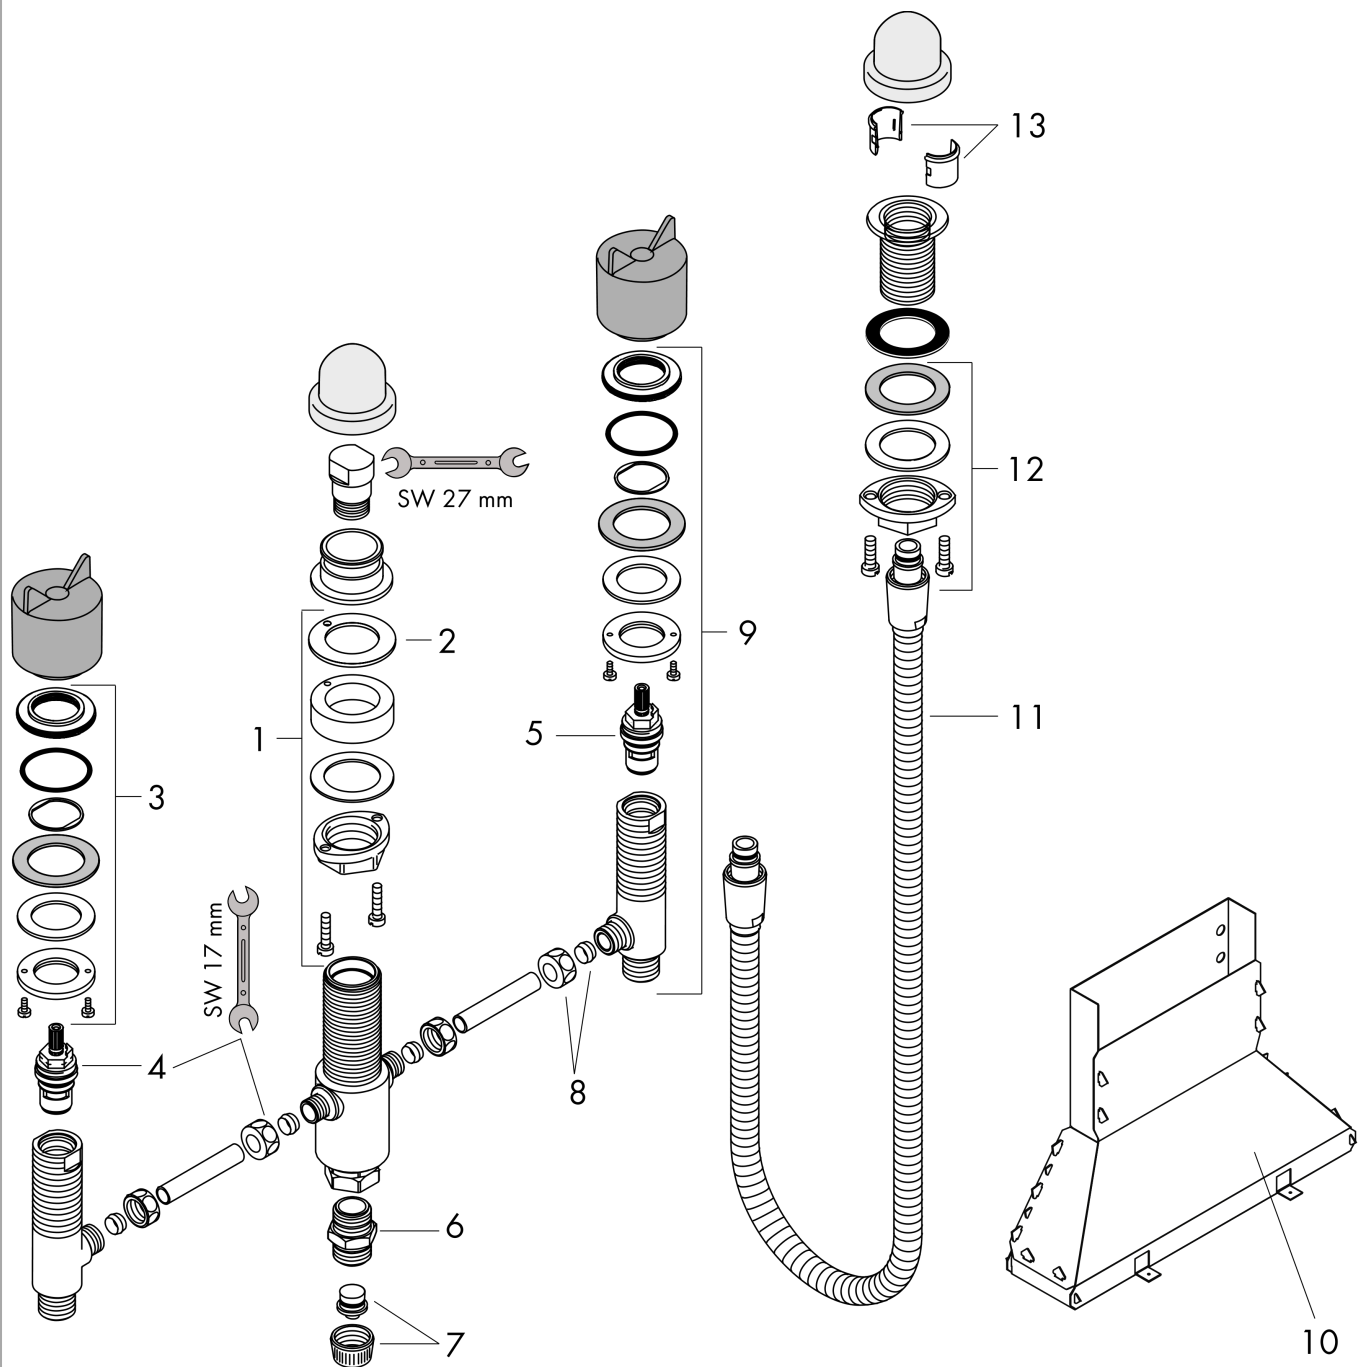

Zestaw podstawowy do 4-otworowej baterii montowanej na brzegu wanny

Wykonczenie : brak danych Nr art. : 13244180

**Opis****Cechy**

- w składzie: zestaw podstawowy, uchwyt prysznicowy, wąż prysznicowy
- maksymalna długość wyciągania węża: 1,60 m
- konieczny otwór serwisowy
- pasuje do 4-otworowa armatura wannowa
- przyłącze: G ½
- zawory ceramiczne zimna/ciepła woda 90°

Szczegóły produktu

Cena bez VAT

1.264,00 PLN

Zdjęcie produktu**Rysunek wymiarowy**

Zestaw podstawowy do 4-otworowej baterii montowanej na brzegu wanny
 Wykonczenie : brak danych Nr art. : 13244180

Rysunek eksplozyjny

Rok produkcji: >06/09

Zestaw podstawowy do 4-otworowej baterii montowanej na brzegu wanny

Wykonczenie : brak danych Nr art. : 13244180

**Lista części zamiennych**

Rok produkcji: >06/09

Poz.	Opis	Nr art.	PC	PU
1	Zestaw mocujący wylewki baterii czterotworowej	96080000	-	1
2	Uszczelka	92582000	-	1
3	Zestaw mocujący zaworu odcinającego	96078000	-	1
4	Zawór odcinający prawy	94009000	-	1
5	Zawór odcinający lewy	94008000	-	1
6	Nypel	97160000	-	1
7	Korek	97568000	-	1
8	Przylącze zaciskowe	88513000	-	1
9	Zawór stop kompletny	95660000	-	1
10	Secuflexbox	28389000	-	1
11	Wąż prysznicowy	97161000	-	1
12	Zestaw mocujący (Ø 32)	13961000	-	1
13	Wkładka do uchwytu prysznicowego	96942000	-	1
a	Przedłużenie zestawu mocującego 35 mm	13898000	-	1