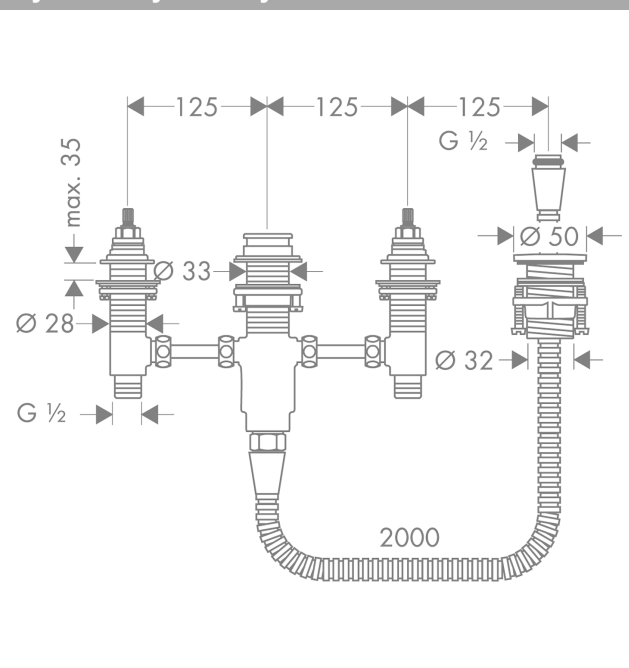

Zestaw podstawowy do 4-otworowej baterii montowanej na brzegu wanny

Wykonczenie : brak danych Nr art. : 13244180

**Opis****Cechy**

- w składzie: zestaw podstawowy, uchwyt prysznicowy, wąż prysznicowy
- maksymalna długość wyciągania węża: 1,60 m
- konieczny otwór serwisowy
- pasuje do 4-otworowa armatura wannowa
- przyłącze: G ½
- zawory ceramiczne zimna/ciepła woda 90°

Szczegóły produktu

Cena bez VAT

1.264,00 PLN

Zdjęcie produktu**Rysunek wymiarowy**

Zestaw podstawowy do 4-otworowej baterii montowanej na brzegu wanny
 Wykonczenie : brak danych Nr art. : 13244180

Rysunek eksplozyjny

Rok produkcji: >06/09

Zestaw podstawowy do 4-otworowej baterii montowanej na brzegu wanny

Wykonczenie : brak danych Nr art. : 13244180

**Lista części zamiennych**

Rok produkcji: >06/09

Poz.	Opis	Nr art.	PC	PU
1	Zestaw mocujący wylewki baterii czterotworowej	96080000	-	1
2	Uszczelka	92582000	-	1
3	Zestaw mocujący zaworu odcinającego	96078000	-	1
4	Zawór odcinający prawy	94009000	-	1
5	Zawór odcinający lewy	94008000	-	1
6	Nypel	97160000	-	1
7	Korek	97568000	-	1
8	Przylącze zaciskowe	88513000	-	1
9	Zawór stop kompletny	95660000	-	1
10	Secuflexbox	28389000	-	1
11	Wąż prysznicowy	97161000	-	1
12	Zestaw mocujący (Ø 32)	13961000	-	1
13	Wkładka do uchwytu prysznicowego	96942000	-	1
a	Przedłużenie zestawu mocującego 35 mm	13898000	-	1