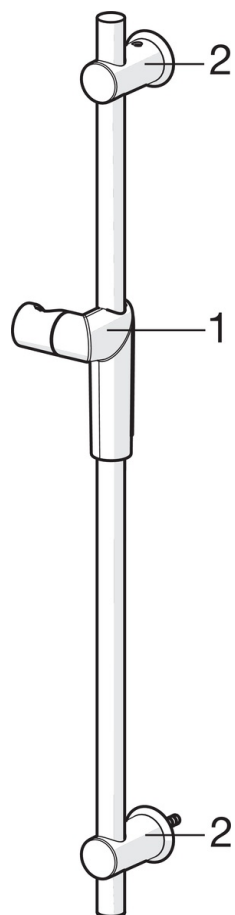

EAN: 6414150070136
static.oras.com/2790

Oras Optima zestaw natryskowy

zawiera rączkę natrysku z regulacją strumienia zwiększającą komfort użytkowania z sitkiem posiadającym system zapobiegający osadzeniu się kamienia. Funkcja EcoFlow ograniczająca wypływ wody. Regulowany drążek natrysku max 720 mm, uchwyt ścienny i wąż prysznicowy 1750 mm.

Posiada znak budowlany "B", atest PZH, deklarację zgodności.

- Shower
- Montaż ścienny natynkowy
- Chrom
- Rączka natrysku, Wieszak natrysku, Regulowane mocowania drążka natrysku, Uchwyt na mydło, Wąż natrysku (1750 mm), Kontrola przepływu Eco

Dane techniczne

Cechy przepływowe

Przepływ wody dla 300 kPa **0.3 l/s**

Właściwości techniczne

Woda ciepła zasilająca **max. +65°C**
 Ciśnienie robocze **50 - 500 kPa**
 Wielkość przyłącza **G1/2**
 Długość/Wysokość **720 mm**
 Materiał **Composite**

Części zamienne

SP2790

	Nazwa	Kod
01	Suwak drążka natrysku	601457V
02	Element mocujący	601459V