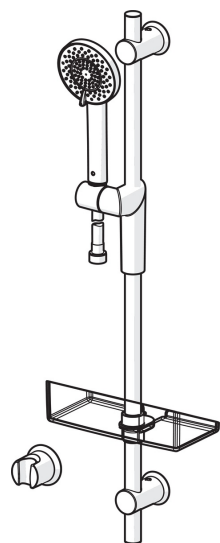

EAN: 6414150070136
static.oras.com/2790

Oras Optima zestaw natryskowy

zawiera rączkę natrysku z regulacją strumienia zwiększającą komfort użytkowania z sitkiem posiadającym system zapobiegający osadzeniu się kamienia. Funkcja EcoFlow ograniczająca wypływ wody. Regulowany drążek natrysku max 720 mm, uchwyt ścienny i wąż prysznicowy 1750 mm.

Posiada znak budowlany "B", atest PZH, deklarację zgodności.

- Shower
- Montaż ścienny natynkowy
- Chrom
- Rączka natrysku, Wieszak natrysku, Regulowane mocowania drążka natrysku, Uchwyt na mydło, Wąż natrysku (1750 mm), Kontrola przepływu Eco

Dane techniczne

Cechy przepływowe

Przepływ wody dla 300 kPa **0.3 l/s**

Właściwości techniczne

Woda ciepła zasilająca **max. +65°C**
 Ciśnienie robocze **50 - 500 kPa**
 Wielkość przyłącza **G1/2**
 Długość/Wysokość **720 mm**
 Materiał **Composite**

Części zamienne

SP2790

	Nazwa	Kod
01	Suwak drążka natrysku	601457V
02	Element mocujący	601459V