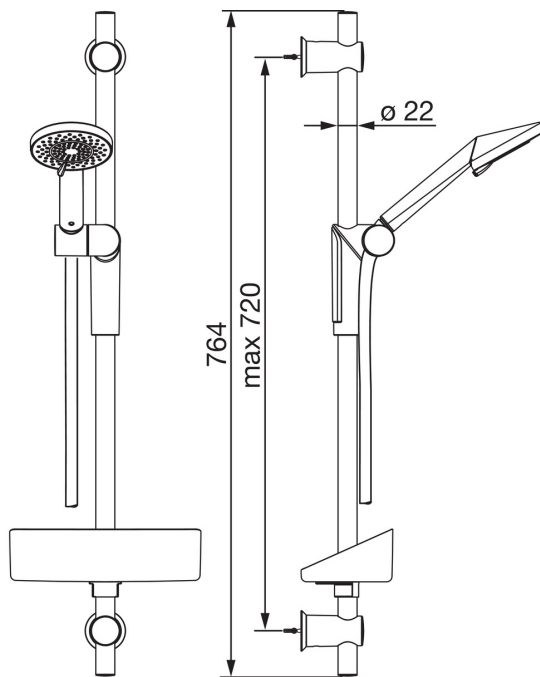

EAN: 6414150070136
static.oras.com/2790

Oras Optima zestaw natryskowy

zawiera rączkę natrysku z regulacją strumienia zwiększającą komfort użytkowania z sitkiem posiadającym system zapobiegający osadzeniu się kamienia. Funkcja EcoFlow ograniczająca wypływ wody. Regulowany drążek natrysku max 720 mm, uchwyt ścienny i wąż prysznicowy 1750 mm.

Posiada znak budowlany "B", atest PZH, deklarację zgodności.

- Shower
- Montaż ścienny natynkowy
- Chrom
- Rączka natrysku, Wieszak natrysku, Regulowane mocowania drążka natrysku, Uchwyt na mydło, Wąż natrysku (1750 mm), Kontrola przepływu Eco

Dane techniczne

Cechy przepływowe

Przepływ wody dla 300 kPa **0.3 l/s**

Właściwości techniczne

Woda ciepła zasilająca **max. +65°C**
 Ciśnienie robocze **50 - 500 kPa**
 Wielkość przyłącza **G1/2**
 Długość/Wysokość **720 mm**
 Materiał **Composite**

Części zamienne

SP2790

	Nazwa	Kod
01	Suwak drążka natrysku	601457V
02	Element mocujący	601459V