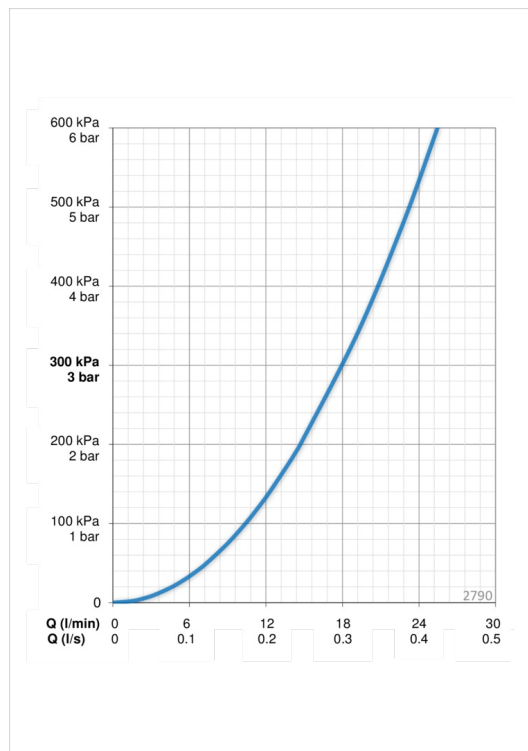

EAN: 6414150070136
static.oras.com/2790

Oras Optima zestaw natryskowy

zawiera rączkę natrysku z regulacją strumienia zwiększającą komfort użytkowania z sitkiem posiadającym system zapobiegający osadzeniu się kamienia. Funkcja EcoFlow ograniczająca wypływ wody. Regulowany drążek natrysku max 720 mm, uchwyt ścienny i wąż prysznicowy 1750 mm.

Posiada znak budowlany "B", atest PZH, deklarację zgodności.

- Shower
- Montaż ścienny natynkowy
- Chrom
- Rączka natrysku, Wieszak natrysku, Regulowane mocowania drążka natrysku, Uchwyt na mydło, Wąż natrysku (1750 mm), Kontrola przepływu Eco

Dane techniczne

Cechy przepływowe

Przepływ wody dla 300 kPa **0.3 l/s**

Właściwości techniczne

Woda ciepła zasilająca **max. +65°C**
 Ciśnienie robocze **50 - 500 kPa**
 Wielkość przyłącza **G1/2**
 Długość/Wysokość **720 mm**
 Materiał **Composite**