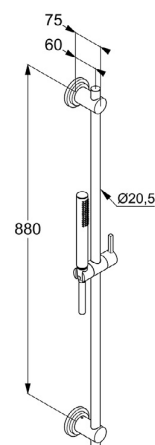

KLUDI NOVA FONTE Classic

zestaw natryskowy 1S

Nr artykułu:

20 840 05-25

Powierzchnia:

chrom

Opis produktu:

zestaw natryskowy 1S

L = 900 mm

pręt ścienny - metalowy

suwak z regulacją w pionie i w poziomie

rączka natrysku DN 15

strumień deszczowy

przepływ wody 15 l/min przy ciśnieniu 3 bar

z systemem szybkiego usuwania kamienia wapiennego

sitko wychwytyjące zanieczyszczenia

wąż natryskowy KLUDI SUPARAFLEX SILVER

obustronnie odporny na skręcanie

G 1/2 x G 1/2 x 1600 mm

osłona z tworzywa sztucznego

z nakrętkami stożkowymi

ze śrubami i kołkami rozporowymi

ZDJĘCIE PRODUKTU

RYСУNEK Z WYMIARAMI

DIAGRAM PRZEPŁYWU