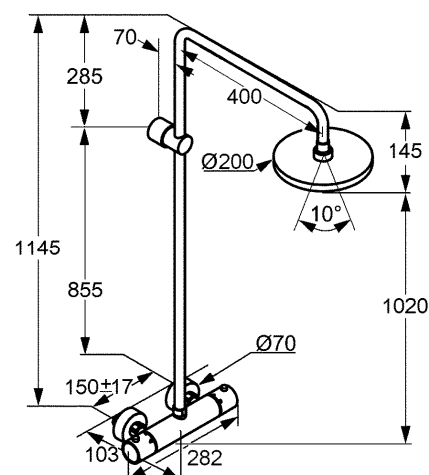

Produkt: KLUDI MONO SHOWER SYSTEM DN 15 z termostatem

Numer artykułu: 66 081 05-00

Powierzchnia: 05 - chrom

Opis produktu:

montaż naścienny
klasa przepływu B
uchwyt regulacji temperatury z blokadą przy 38°C
ceramiczny zawór odcinający
sitko wychwytyjące zanieczyszczenia
głowica natrysku 200 mm
z przegubem kulowym
strumień deszczowy
z zestawem mocującym
przyłącza mimośrodowe
I grupa akustyczna

Informacje dodatkowe:

Klasa przepływu B:
przepływ wody maksymalnie do 25 l/min. przy ciśnieniu w sieci 3 bar

I grupa akustyczna:
maksymalnie do 20 dB przy ciśnieniu w sieci 3 bar

Zdjęcie produktu

Rysunek

Diagram przepływu