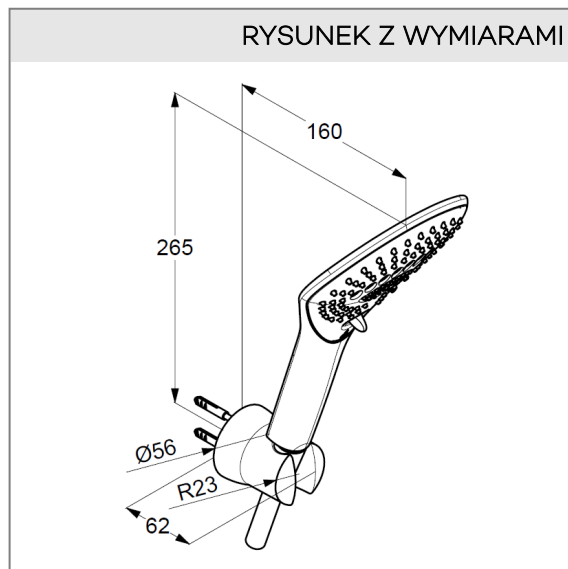

funkcja usuwania wody z rączki

przyłącze G 1/2

ścienny uchwyt natryskowy

ze śrubami i kołkami rozporowymi

wąż natryskowy KLUDI SUPARAFLEX SILVER/

WHITE obustronnie odporny na skręcanie

G 1/2 x G 1/2 x 1250 mm

osłona z tworzywa sztucznego

z nakrętkami stożkowymi

ze śrubami i kołkami rozporowymi

ZDJĘCIE PRODUKTU

RYСУNEK Z WYMIARAMI

DIAGRAM PRZEPŁYWU