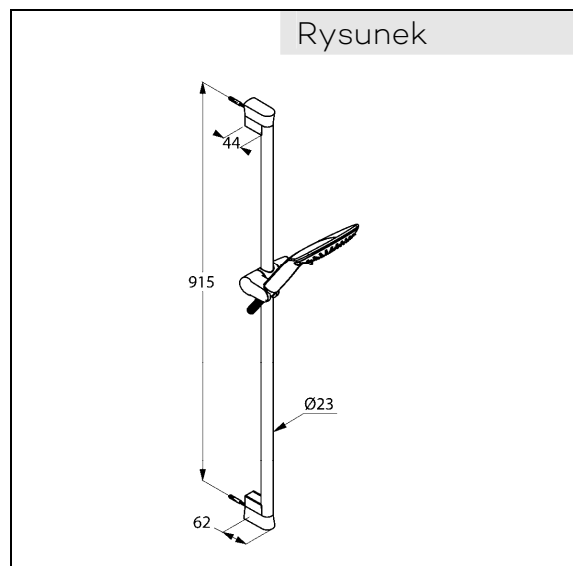

# Karta techniczna

Produkt: KLUDI FIZZ  
3S zestaw natryskowy

Numer artykułu: 67 740 87-00

Powierzchnia: 87 – czarny mat/chrom

Rysunek

Diagram przepływu