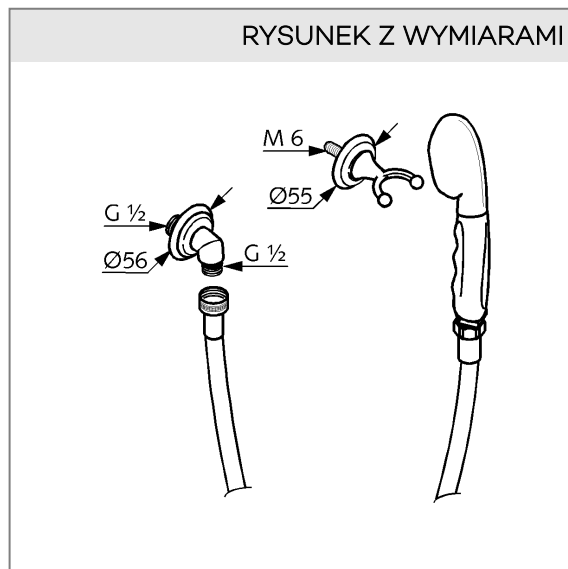

KLUDI ADLON

zestaw natryskowy DN 15

Nr artykułu:

27 105 45

Powierzchnia:

pozlacany 23 kt

Opis produktu:

montaż naścienny

przepływ wody 22 l/min przy ciśnieniu 3 bar

w komplecie:

rączka natrysku KLUDI ADLON

widełkowy uchwyt ścienny

wąż natryskowy G 1/2 x G 1/2 x 1500 mm

przyłącze kątowe DN 15

ZDJĘCIE PRODUKTU

RYСУNEK Z WYMIARAMI

DIAGRAM PRZEPŁYWU