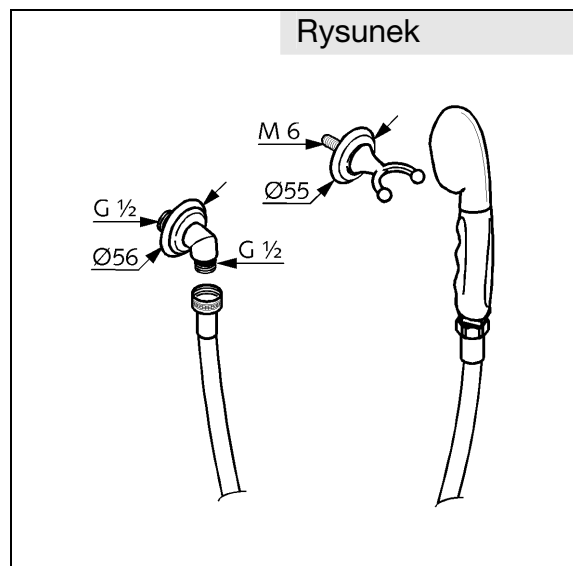

Produkt: **KLUDI ADLON**
zestaw natryskowy DN 15

Numer artykułu: **27 105 ..**

Powierzchnia: **05 - chrom**
45 - mosiądz

Opis produktu:

montaż naścienny
klasa przepływu B
zestaw składa się z:
rączki natrysku KLUDI ADLON
widelkowego uchwyty ściennego
węża natryskowego
G 1/2 x G 1/2 x 1600 mm
przyłącza kąтового DN 15
I grupa akustyczna

Informacje dodatkowe:

Klasa przepływu B:
przepływ wody maksymalnie do 25 l/min. przy ciśnieniu w sieci 3 bar

I grupa akustyczna:
maksymalnie do 20 dB przy ciśnieniu w sieci 3 bar

Zdjęcie produktu

Rysunek

Diagram przepływu