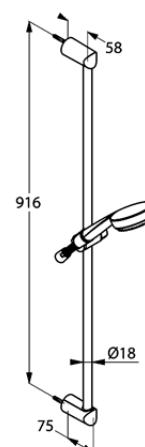

Produkt: **KLUDI LOGO 3S**
zestaw natryskowy

Numer artykułu: **68 390 05-00**

Powierzchnia: **chrom**

Opis produktu:

L = 900 mm

pręt ścienny

rączka natrysku KLUDI LOGO 3S DN 15

trzy rodzaje strumienia:

strumień deszczowy

strumień miękki

strumień masujący

z systemem szybkiego usuwania kamienia wapiennego

wąż natryskowy KLUDI LOGOFLEX

G 1/2 x G 1/2 x 1600 mm

z nakrętkami stożkowymi

Zdjęcie produktu

Rysunek

Diagram przepływu