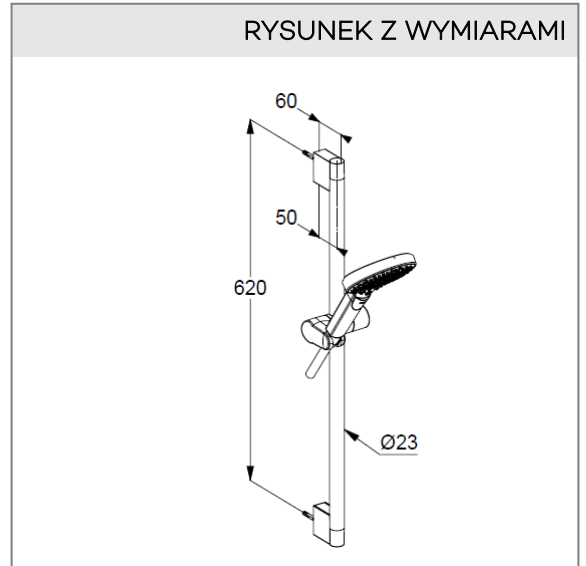

sitko wychwytyjące zanieczyszczenia

ze śrubami i kołkami rozporowym

rączka natrysku xDIVE 1S

strumień deszczowy

ZDJĘCIE PRODUKTU

RYСУNEK Z WYMIARAMI

DIAGRAM PRZEPEŁYWU