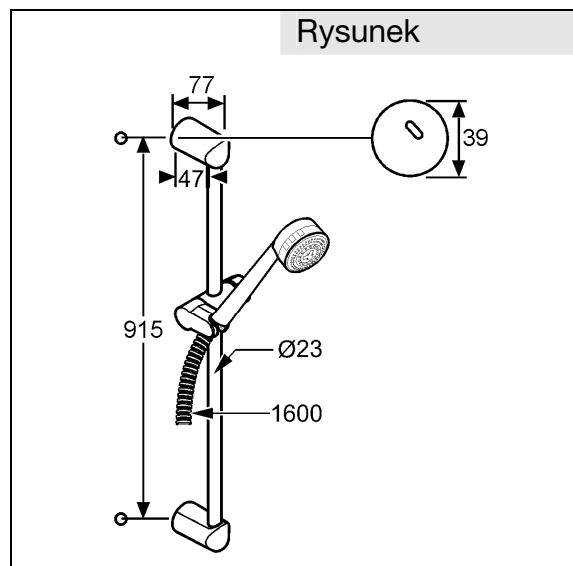

Diagram przepływu