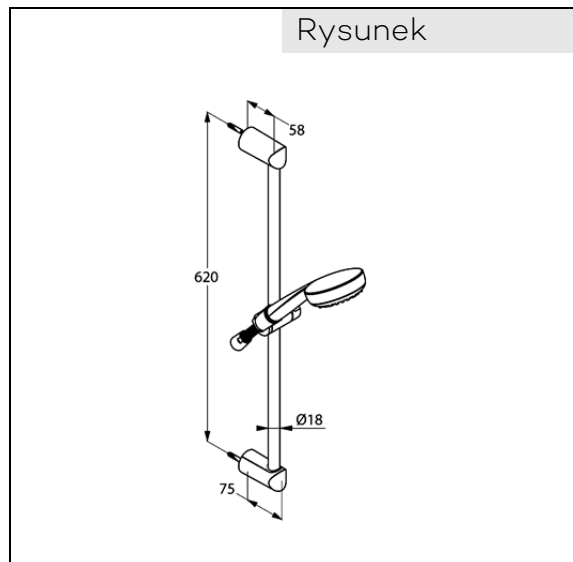

## Karta techniczna

Produkt: KLUDI LOGO 1S zestaw natryskowy

Numer artykułu: 68 160 05-00

Powierzchnia: chrom

Opis produktu:

zestaw natryskowy

L = 600 mm

pręt ścienny KLUDI LOGO Ø 18 mm

osłona z tworzywa sztucznego

z efektem metalicznym

z nakrętkami stożkowymi

Zdjęcie produktu

Rysunek

Diagram przepływu