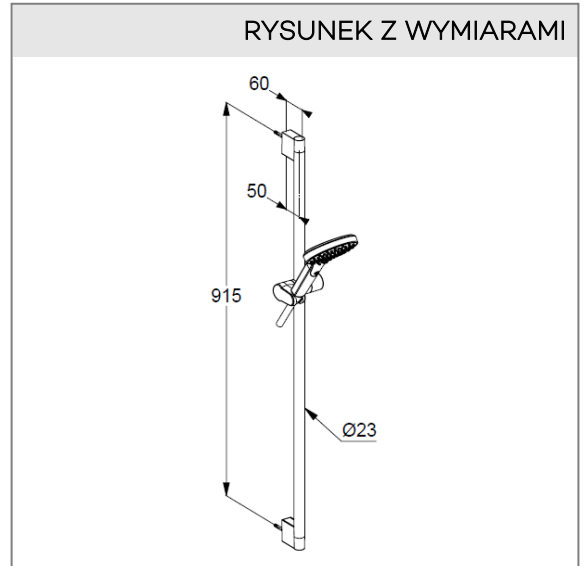

wąż natryskowy KLUDI SUPARAFLEX obustronnie odporny

na skręcanie

G 1/2 x G 1/2 x 1600 mm

osłona z tworzywa sztucznego

z nakrętkami stożkowymi

sitko wychwytyjące zanieczyszczenia

ze śrubami i kołkami rozporowymi

ZDJĘCIE PRODUKTU

RYСУNEK Z WYMIARAMI

DIAGRAM PRZEPŁYWU