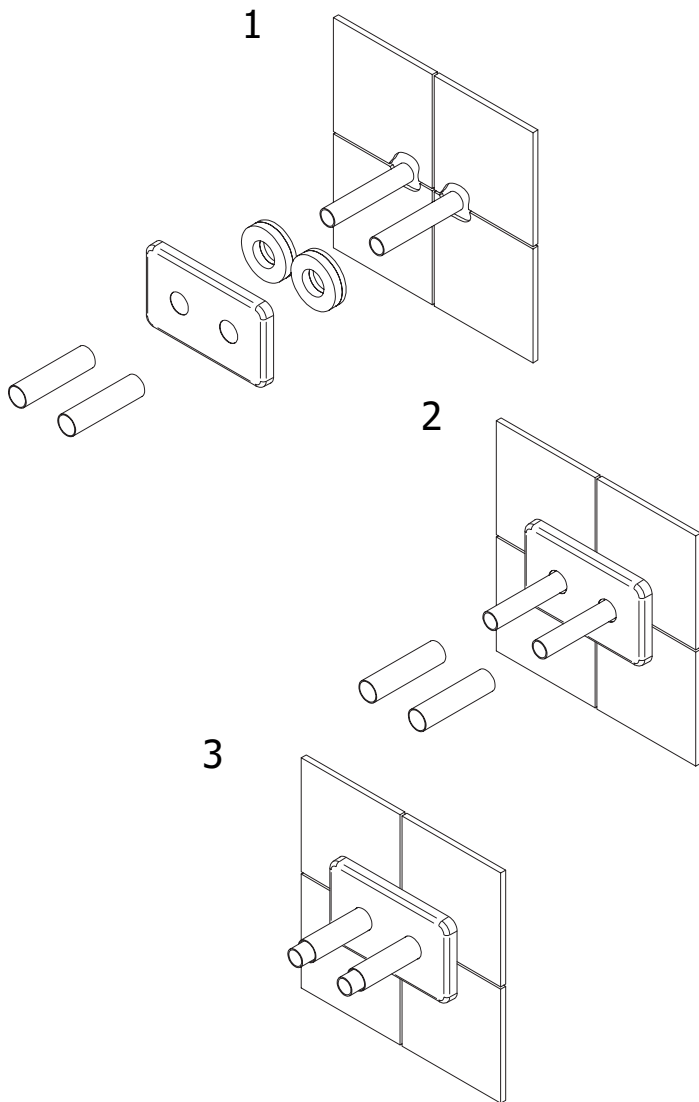

VOLARO

PL: Rozeta maskująca środkowa 120 x 70 mm
Rozstaw osi: 50 mm

EN: Cover plate center kit 120 x 70 mm
Middle distance: 50 mm

DE: Rosette für Anschlussventile 120 x 70 mm
Radstand: 50 mm

RU: Розетка для маскировки 120 x 70 мм
Расстояние между осью: 50 мм