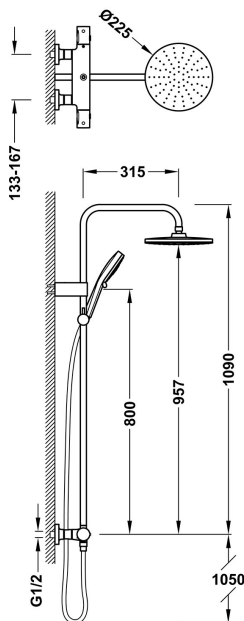

### Zestaw baterii termostaticznej naściennej 2-drożnej prysznicowej

- Z inwersorem wbudowanym w regulatorze przepływu.
- Pokrętko okrągłe.
- Deszczownica obrotowa:  $\varnothing 225$  mm. Samoczyszczące dysze antyosadowe.
- Obrotowy i przesuwny uchwyt do słuchawki prysznicowej.
- Słuchawka prysznicowa z systemem zapobiegającym osadzaniu się kamienia:  $\varnothing 110$  mm. (5 rodzaje strumienia). Samoczyszczące dysze antyosadowe.
- Satynowy wąż.

Wykończenie Chrom

Numer referencyjny głowicy: 29916832

Przepływ (l/min): 12

Certyfikat BELGAQUA (Belgique)

Wkładka do dystrybutora: 29928302

Easy-Clean®. Proste czyszczenie głowicy termostaticznej bez utraty kalibracji temperatury

Element łączący: ścienna G1/2"

Odległość od osi (cm): 13-16

Grupa akustyczna: IA

Tres Instant: Głowica termostaticzna gwarantuje stały strumień wody i pożądaną temperaturę pomimo zmian ciśnienia lub temperatury.