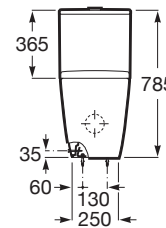

## Zbiornik do kompaktu WC 4,5/3L z dopływem wody z boku

### WYMIARY

Szerokość 370 mm.

Głębokość 145 mm.

Wysokość 365 mm.

### RYSUNKI TECHNICZNE