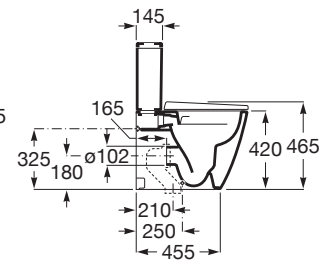

## Zbiornik do kompaktu WC 4,5/3L z dopływem wody z boku

### WYMIARY

Szerokość 370 mm.

Głębokość 145 mm.

Wysokość 365 mm.

### RYSUNKI TECHNICZNE