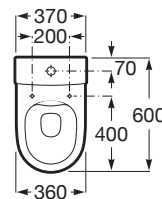

## Zbiornik do kompaktu WC 4,5/3L z dopływem wody z boku

### WYMIARY

Szerokość 370 mm.

Głębokość 145 mm.

Wysokość 365 mm.

### RYSUNKI TECHNICZNE