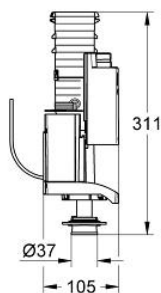

42 320 000 ZAWÓR SPUSTOWY AV1 Z 2-POJEMNOŚCIOWYM SPŁUKIWANIEM

OPIS PRODUKTU

- z przedłużką
- regulacja 6 - 9 l
- bez gniazda zaworu
- bez uruchomienia

42 320 000 ZAWÓR SPUSTOWY AV1 Z 2-POJEMNOŚCIOWYM SPŁUKIWANIEM

ELEMENTY ZAMIENNE, sierpnia 2006 – now

- 1: Extension for overflow pipe (Numer zamówienia 42313000)
- 2: Pneumatic hose (Numer zamówienia 42319000)
- 3: uszczelka (Numer zamówienia 42310000)