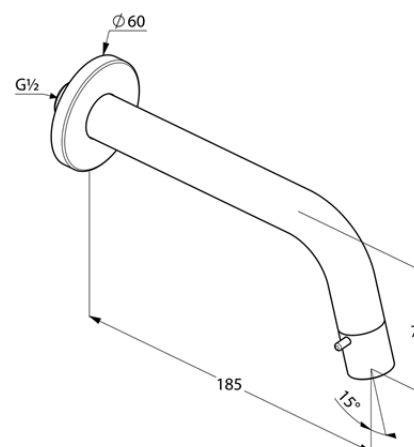

Produkt: **KLUDI BOZZ**
zawór ścienny ze sterowaniem
w wylewce DN 15

Numer artykułu: **38 018 05 30**

Powierzchnia: **chrom**

Opis produktu:

KLUDI BOZZ
zawór ścienny ze sterowaniem
w wylewce DN 15

Zdjęcie produktu

Rysunek

Diagram przepływu