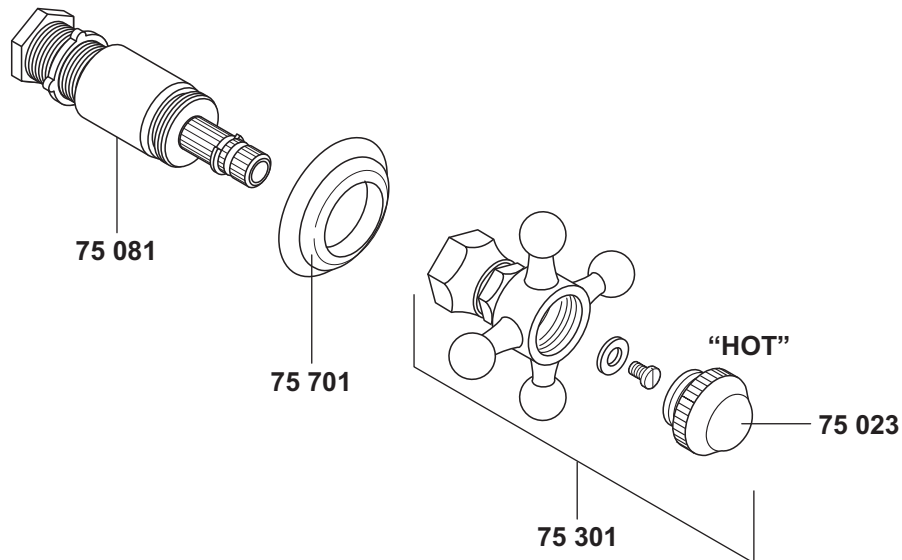

# KLUDI ADLON

51816

A\_5181620

51816

**Unterputzventil, Feinbau-Set**

75 023 Porzellanmarkierung, HOT  
 75 081 Verlängerungssatz zu KLUDI NEW WAVES  
 75 301 Griff, KLUDI ADLON, HOT  
 75 701 Schubrosette

**concealed valve, trim set**

porcelain-insert, HOT  
 extension sets for KLUDI NEW WAVES  
 handle, KLUDI ADLON, HOT  
 sliding cover plate

**inbouw stopkraan**

pors. kenplaat, HOT  
 verlengset voor KLUDI NEW WAVES  
 greep, KLUDI ADLON, HOT  
 rozet