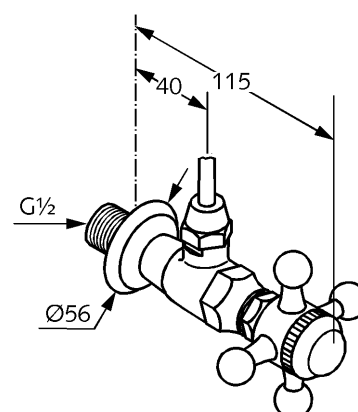

Produkt: **KLUDI ADLON**  
zawór kątowy DN 15

Numer artykułu: **51 843 .. 20**

Powierzchnia: **05 - chrom**  
**45 - mosiądz**

#### Opis produktu:

uchwyt krzyżowy  
klasa przepływu B  
bez oznakowania  
złącze zaciskowe  
rozeta maskująca  
I grupa akustyczna

Rysunek

Diagram przepływu