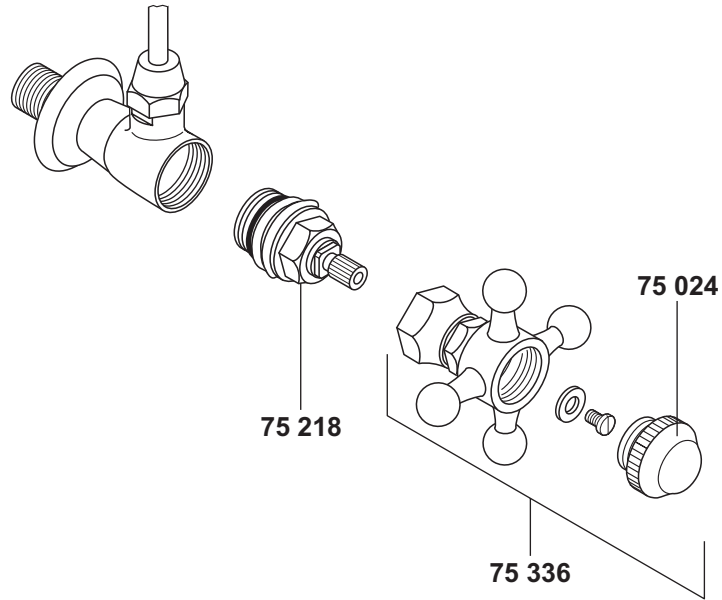

A_518432A

51843	07/11 → Eckventil DN 15	angle valve DN 15	hoekstopkraan 1/2"
	75 024 Porzellanmarkierung, neutral 75 218 Klassisches-Oberteil G 1/2 75 336 Griff KLUDI ADLON 76 598 Abdeckkappe	porcelain-insert, neutral standard compression valve G 1/2 handle, KLUDI ADLON cover cap	pors. kenplaat, neutraal traditioneel bovendeel G 1/2 greep KLUDI ADLON afdekkap

51843

A_5184320

51843	→ 06/11	Eckventil DN 15	angle valve DN 15	hoekstopkraan 1/2"
		75 024 Porzellanmarkierung, neutral 75 218 Klassisches-Oberteil G 1/2 75 336 Griff KLUDI ADLON	porcelain-insert, neutral standard compression valve G 1/2 handle, KLUDI ADLON	pors. kenplaat, neutraal traditioneel bovendeel G 1/2 greep KLUDI ADLON