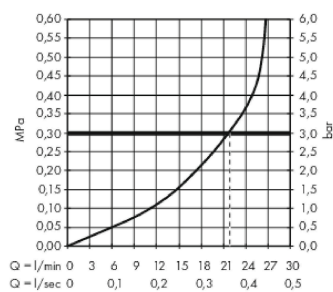

Diagram przepływu