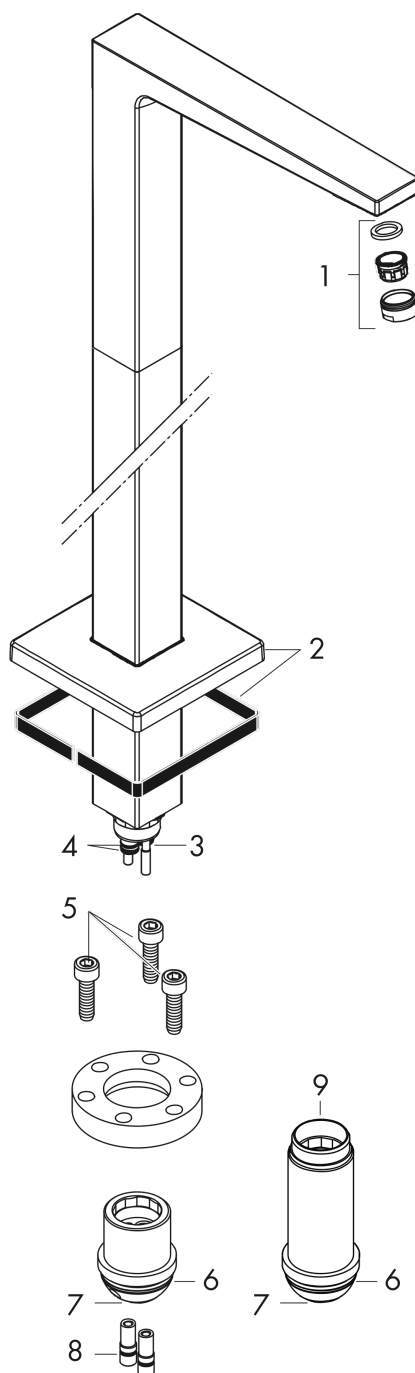

Metropol

Wylewka wannowa podłogowa

Wykonczenie : chrom Nr art. : 32531000

Opis

Cechy

- sposób montażu: zestaw podstawowy
- zasięg: 235 mm
- wolnostojący
- przepływ max. przy 3 bar: 21 l/min
- strumień: normalny

Szczegóły produktu

Cena bez VAT

3.793,00 PLN

Technologia

Zdjęcie produktu

Rysunek wymiarowy

Diagram przepływu

Metropol
Wylewka wannowa podłogowa
 Wykonczenie : chrom Nr art. : 32531000

Rysunek eksplozyjny

Rok produkcji: >04/17

Metropol**Wylewka wannowa podłogowa**

Wykonczenie : chrom Nr art. : 32531000

**Lista części zamiennych**

Rok produkcji: >04/17

Poz.	Opis	Nr art.	PC	PU
1	Perlator M24x1 (30 l/min)	96512000	-	1
2	Rozeta	93245000	-	1
3	O-Ring 10x1,5	98123000	-	1
4	Śruba imbusowa M10x35	97670000	-	1
5	O-Ring 44x2,5	98162000	-	1
6	O-Ring 29x3	98371000	-	1
7	O-Ring 7x2	98419000	-	1
8	Przedłużka 60 mm	97686000	-	1
a	Zestaw podtynkowy	10452180	-	1