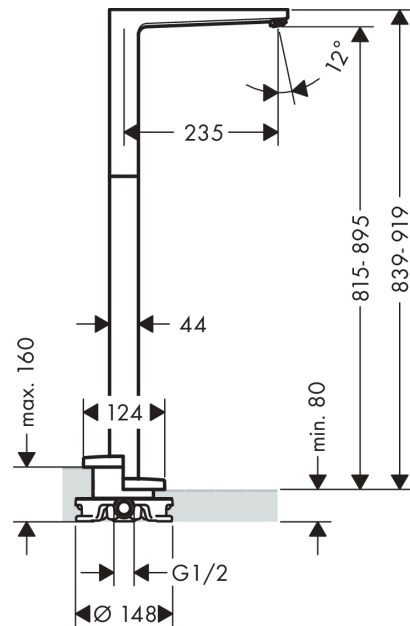

Metropol

Wylewka wannowa podłogowa

Wykonczenie : chrom Nr art. : 32531000

Opis

Cechy

- sposób montażu: zestaw podstawowy
- zasięg: 235 mm
- wolnostojący
- przepływ max. przy 3 bar: 21 l/min
- strumień: normalny

Szczegóły produktu

Cena bez VAT

3.793,00 PLN

Technologia

Zdjęcie produktu

Rysunek wymiarowy

Diagram przepływu

Metropol
Wylewka wannowa podłogowa
 Wykonczenie : chrom Nr art. : 32531000

Rysunek eksplozyjny

Rok produkcji: >04/17

Metropol**Wylewka wannowa podłogowa**

Wykonczenie : chrom Nr art. : 32531000

**Lista części zamiennych**

Rok produkcji: >04/17

Poz.	Opis	Nr art.	PC	PU
1	Perlator M24x1 (30 l/min)	96512000	-	1
2	Rozeta	93245000	-	1
3	O-Ring 10x1,5	98123000	-	1
4	Śruba imbusowa M10x35	97670000	-	1
5	O-Ring 44x2,5	98162000	-	1
6	O-Ring 29x3	98371000	-	1
7	O-Ring 7x2	98419000	-	1
8	Przedłużka 60 mm	97686000	-	1
a	Zestaw podtynkowy	10452180	-	1