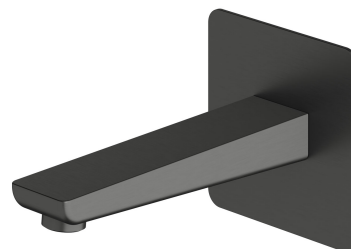

## PARMA | wylewka wannowa ścienna

---

### Kolor: grafit (GR)

Kolekcja OMNIRES PARMA wyróżnia się minimalistycznym, eleganckim wzornictwem. Wyważona forma o zaokrąglonych krawędziach cechuje się lekkością i subtelnością. Przemysłane rozwiązania stylistyczne nadają kolekcji ponadczasowy charakter.

Grafit jest intrygującym wykończeniem w odcieniu metalicznej szarości, o satynowej, szczotkowanej powierzchni.

Projekt: Janusz Langner, Studio OMNIRES

Certyfikaty: Krajowa Deklaracja Właściwości Użytkowych (B)

## Specyfikacja

---

- mosiężna
- zasięg wylewki: 17 cm
- rozmiar rozety: 11 x 11 cm
- podłączenie wody: 1/2"