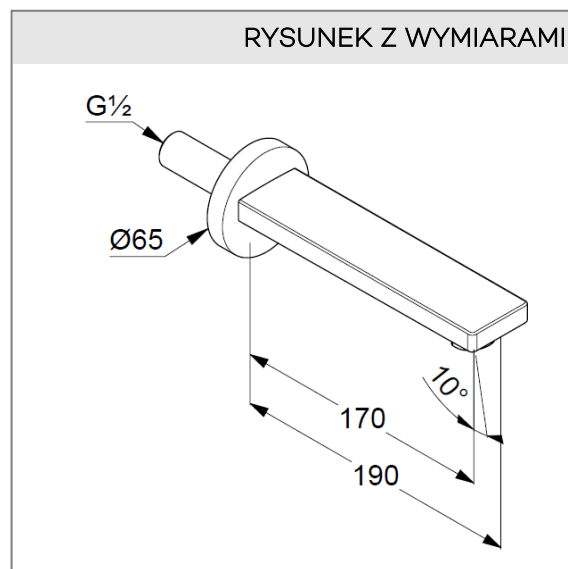

KLUDI ZENTA SL

wylewka wannowa DN 15

Nr artykułu:

48 600 05

Powierzchnia: 05 chrom

Opis produktu:

wylewka wannowa
wysięg wylewki 170 mm
montaż naścienny
perlator M 24 x 1
przepływ wody 28 l/min przy ciśnieniu 3 bar
wylewka stała
przyłącze gwintowane G 1/2
z rozetką maskującą

ZDJĘCIE PRODUKTU

RYСУNEK Z WYMIARAMI

DIAGRAM PRZEPŁYWU