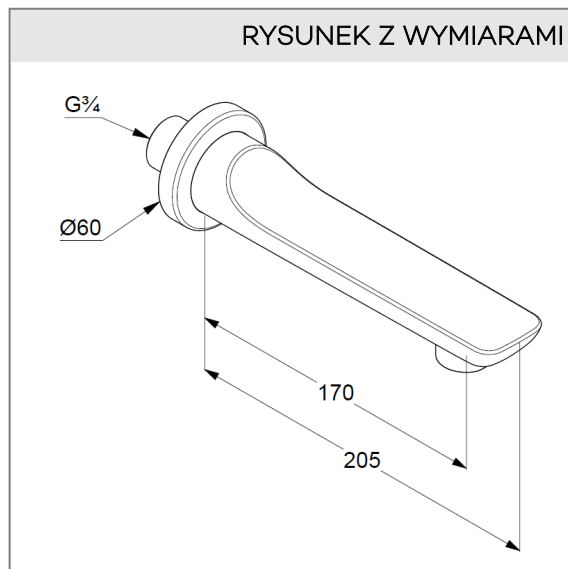

KLUDI BALANCE

wylewka wannowa DN 20

Nr artykułu:

52 503 05

Powierzchnia:

chrom

Opis produktu:

wylewka wannowa DN 20

montaż naścienny

wysięg wylewki 170 mm

klasa przepływu C

perlator s-pointer M 24 x 1C

oddzielny króciec przyłączeniowy G 3/4

do montażu wstępnego

ZDJĘCIE PRODUKTU

RYSUNEK Z WYMIARAMI

DIAGRAM PRZEPIYWU