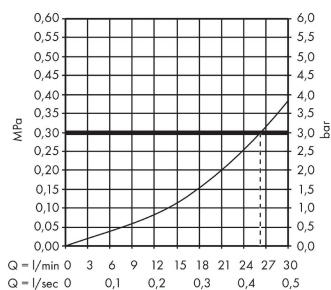

1.245,00 PLN

Zdjęcie produktu

Rysunek wymiarowy

Diagram przepływu

Wartości zużycia zostały zmierzone w praktyczny sposób za pomocą przynależnej armatury (termostat/mieszalnik/zawór podtynkowy).

PuraVida
Wylewka wannowa
Wykonczenie : chrom Nr art. : 15412000