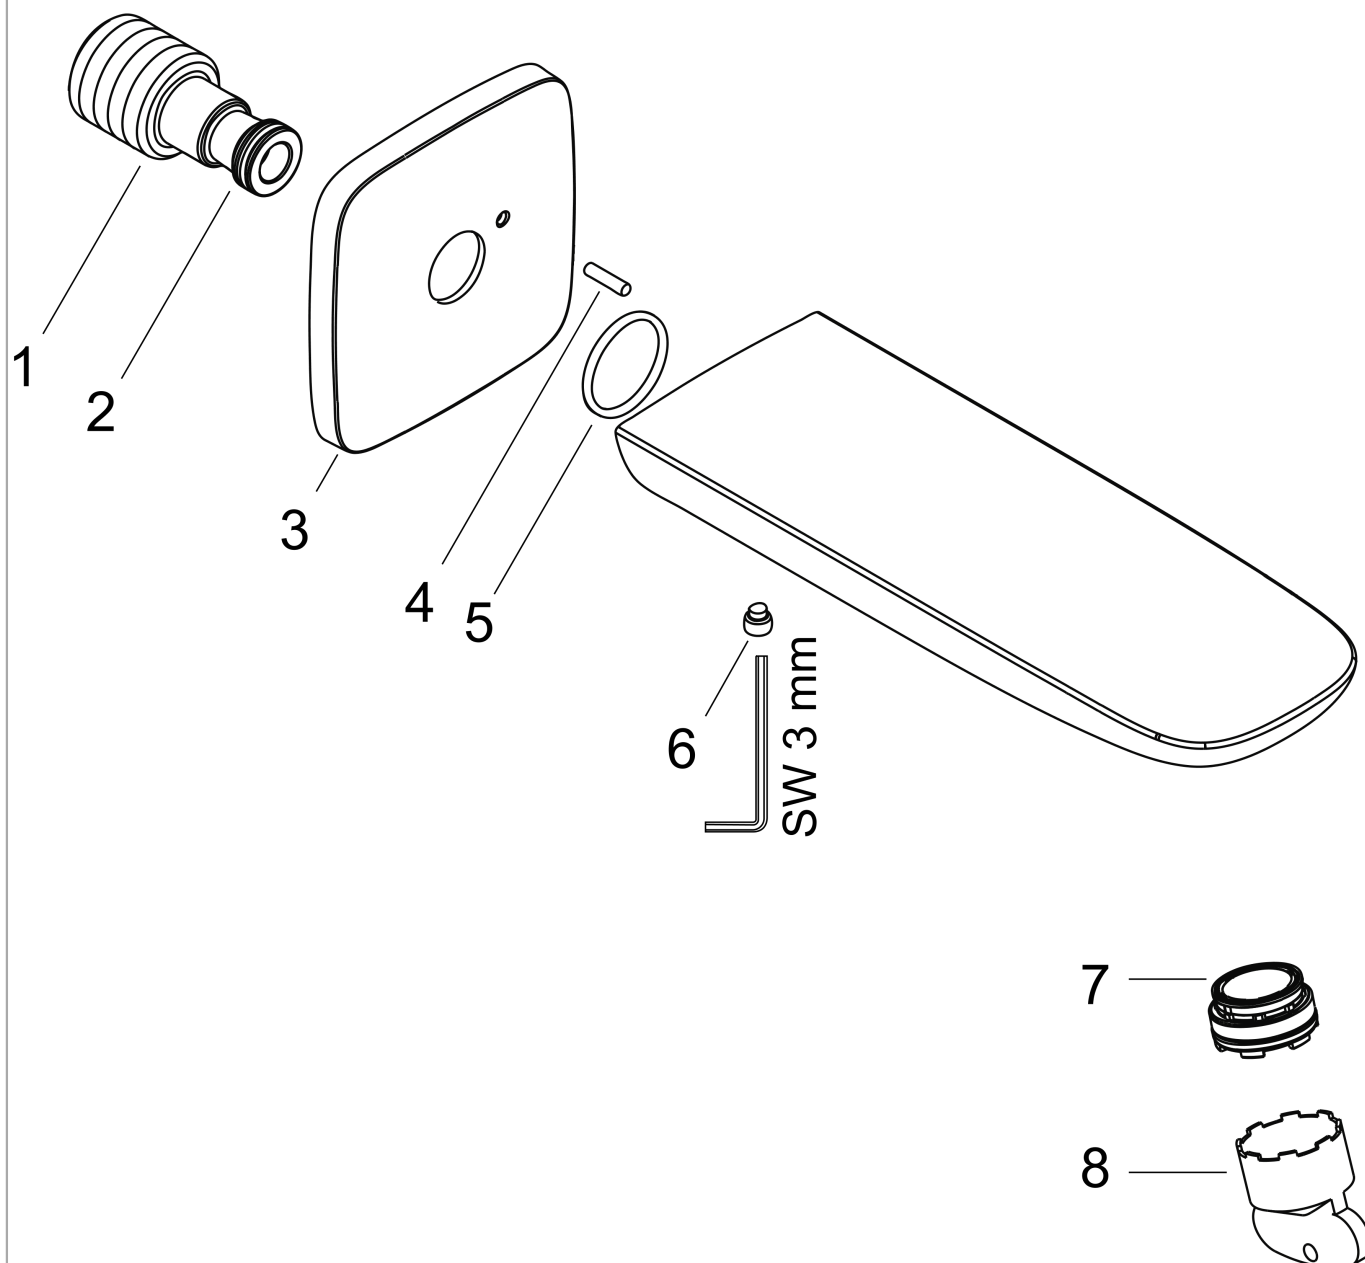

PuraVida

Wylewka wannowa

Wykonczenie : **chrom** Nr art. : **15412000**

Opis

Cechy

- zasięg: 196 mm
- montaż ścienny
- przepływ max. przy 3 bar: 26,7 l/min
- strumień: normalny

Szczegóły produktu

Cena bez VAT

1.245,00 PLN

Zdjęcie produktu

Rysunek wymiarowy

Diagram przepływu

Wartości zużycia zostały zmierzone w praktyczny sposób za pomocą przynależnej armatury (termostat/mieszalnik/zawór podtynkowy).

PuraVida
Wylewka wannowa
Wykonczenie : chrom Nr art. : 15412000

Rysunek eksplozyjny

Rok produkcji: >07/09

PuraVida**Wylewka wannowa**Wykonczenie : **chrom** Nr art. : **15412000****Lista części zamiennych**

Rok produkcji: >07/09

Poz.	Opis	Nr art.	PC	PU
1	Nypel	97846000	-	1
2	O-Ring 13x2	98128000	-	1
3	Rozeta 79 / 79 mm	95283000	-	1
4	Kołek	97766000	-	1
5	O-Ring 22x2	98185000	-	1
6	Śruba z gniazdem M6x6	97660000	-	1
7	Perlator M24x1 (30 l/min)	98998000	-	1
8	Narzędzie specjalne	95290000	-	1
a	Nypel G1/2	95626000	-	1