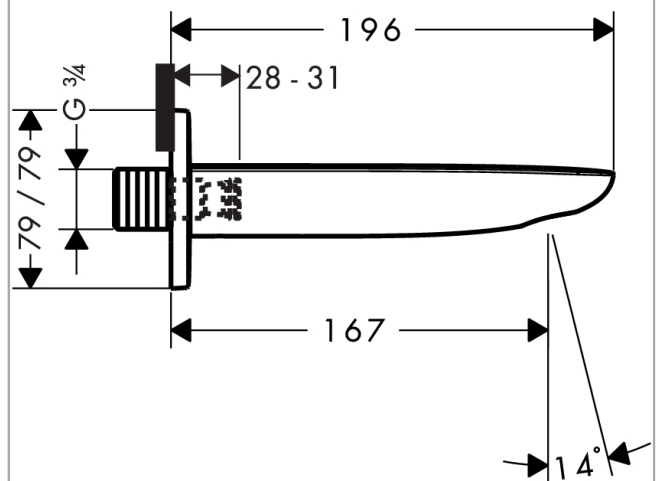

PuraVida

Wylewka wannowa

Wykonczenie : **chrom** Nr art. : **15412000**

Opis

Cechy

- zasięg: 196 mm
- montaż ścienny
- przepływ max. przy 3 bar: 26,7 l/min
- strumień: normalny

Szczegóły produktu

Cena bez VAT

1.245,00 PLN

Zdjęcie produktu

Rysunek wymiarowy

Diagram przepływu

Wartości zużycia zostały zmierzone w praktyczny sposób za pomocą przynależnej armatury (termostat/mieszalnik/zawór podtynkowy).

PuraVida
Wylewka wannowa
Wykonczenie : chrom Nr art. : 15412000

Rysunek eksplozyjny

Rok produkcji: >07/09

PuraVida**Wylewka wannowa**Wykonczenie : **chrom** Nr art. : **15412000****Lista części zamiennych**

Rok produkcji: >07/09

Poz.	Opis	Nr art.	PC	PU
1	Nypel	97846000	-	1
2	O-Ring 13x2	98128000	-	1
3	Rozeta 79 / 79 mm	95283000	-	1
4	Kołek	97766000	-	1
5	O-Ring 22x2	98185000	-	1
6	Śruba z gniazdem M6x6	97660000	-	1
7	Perlator M24x1 (30 l/min)	98998000	-	1
8	Narzędzie specjalne	95290000	-	1
a	Nypel G1/2	95626000	-	1