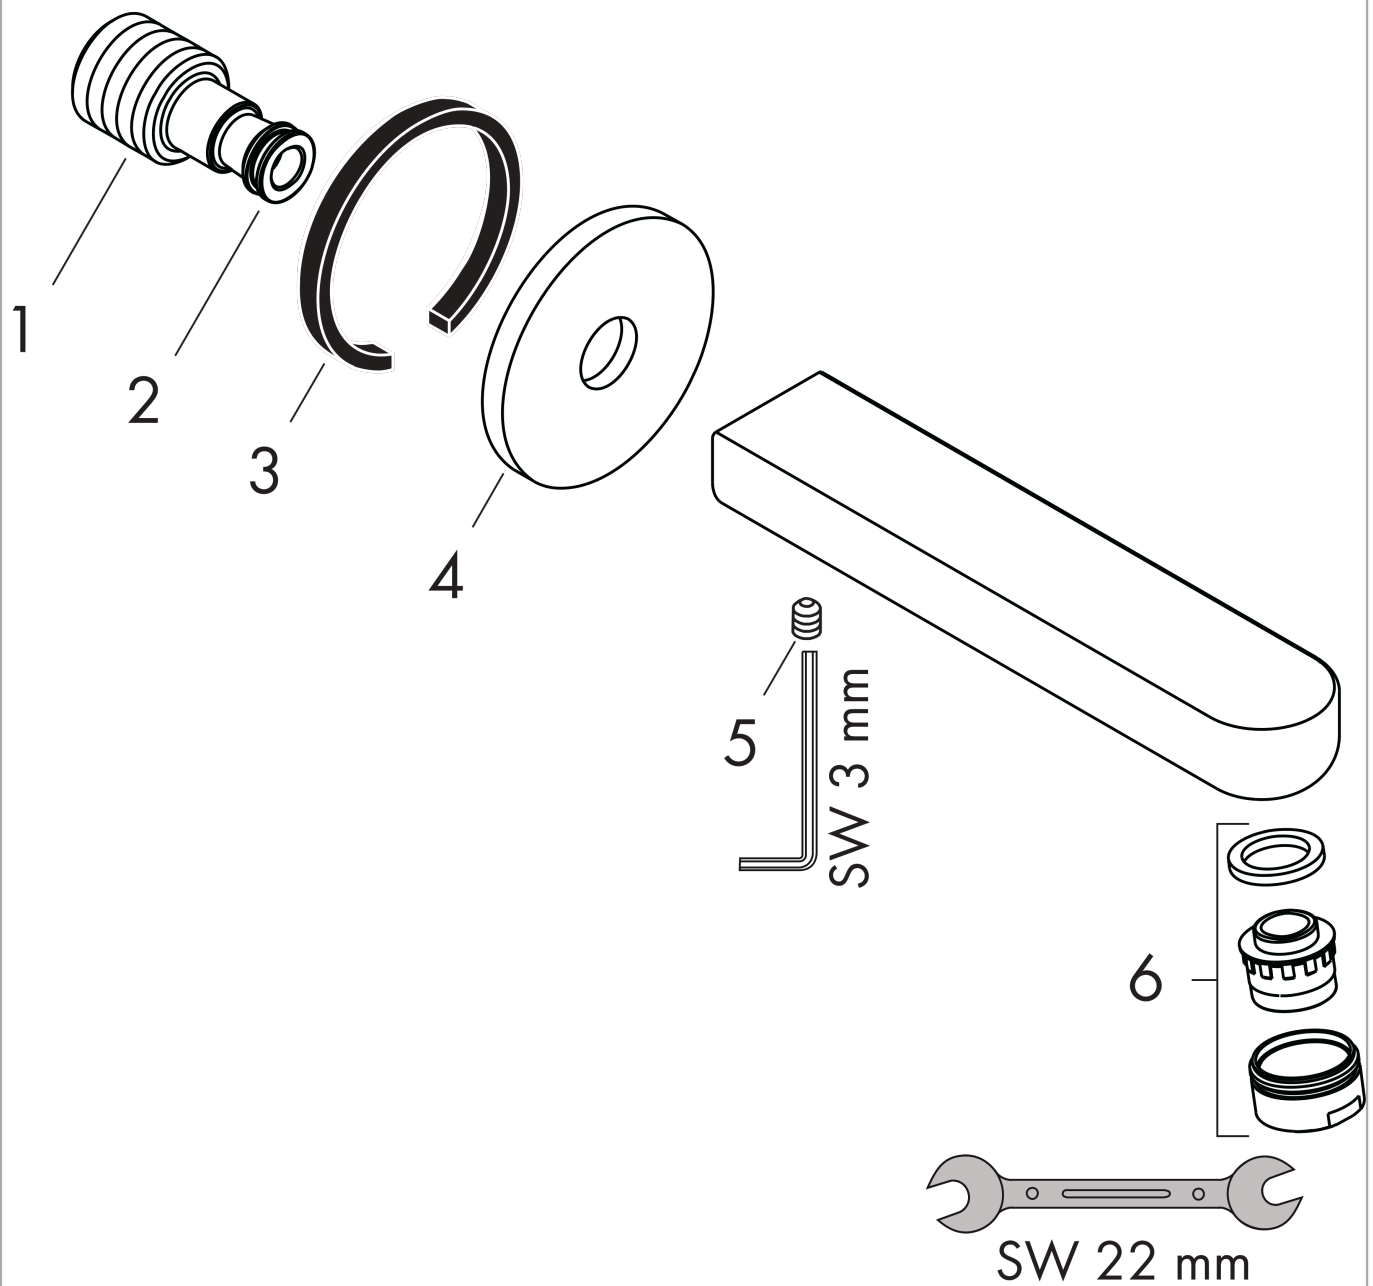

#### Rysunek wymiarowy

#### Diagram przepływu

Wartości zużycia zostały zmierzone w praktyczny sposób za pomocą przynależnej armatury (termostat/mieszalnik/zawór podtynkowy).

**Metris S**  
**Wylewka wannowa**  
Wykonczenie : chrom    Nr art. : 14420000

### Rysunek eksplozyjny

Rok produkcji: >08/15

**Metris S****Wylewka wannowa**Wykonczenie : **chrom** Nr art. : **14420000****Lista części zamiennych**

Rok produkcji: &gt;08/15

<b>Poz.</b>	<b>Opis</b>	<b>Nr art.</b>	<b>PC</b>	<b>PU</b>
1	Nypel G $\frac{3}{4}$	92504000	-	1
2	O-Ring 13x2	98128000	-	1
3	Uszczelka	97530000	-	1
4	Rozeta	95872000	-	1
5	Śruba z gniazdem M6x6	97660000	-	1
6	Perlator M24x1 (25 l/min)	13914000	-	1