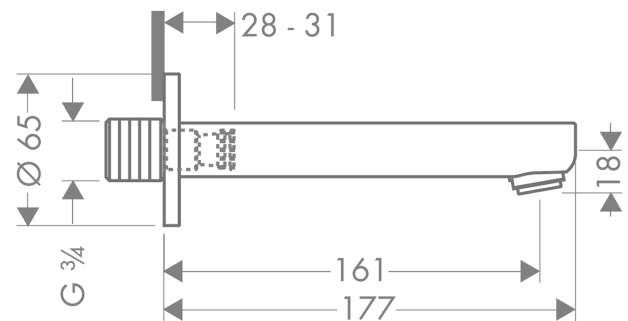

##### Cechy

- sposób montażu: G 3/4
- zasięg: 161 mm
- montaż ścienny
- przepływ max. przy 3 bar: 21 l/min
- strumień: normalny

#### Rysunek wymiarowy