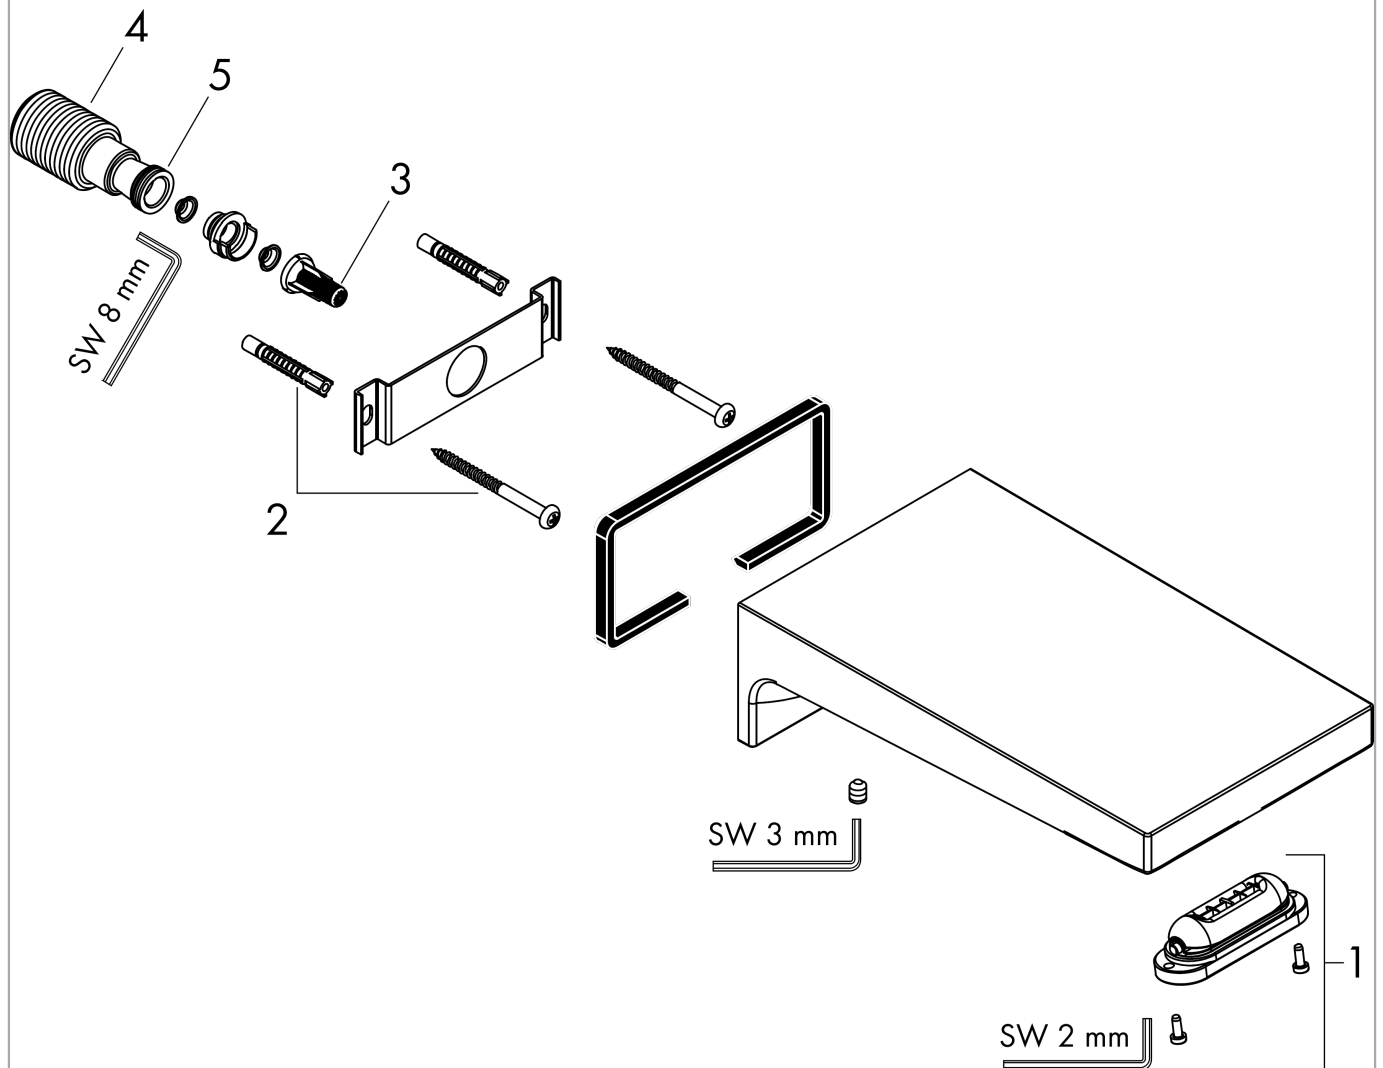

Rysunek eksplozyjny

Rok produkcji: >07/19

Metropol**Wylewka wannowa**

Wykonczenie : złoty optyczny polerowany Nr art. : 32543990

Lista części zamiennych

Rok produkcji: >07/19

Poz.	Opis	Nr art.	PC	PU
1	Końcówka formująca strumień	98561000	-	1
2	Zestaw montażowy	40915000	-	1
3	Wkład filtra	97708000	-	1
4	Nypel G ³ / ₄	94286000	-	1
5	O-Ring 13x2	98128000	-	1