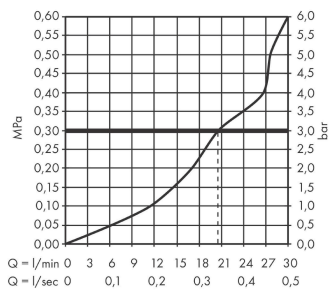

Metropol

Wylewka wannowa

Wykonczenie : złoty optyczny polerowany Nr art. : 32543990

Diagram przepływu

Wartości zużycia zostały zmierzone w praktyczny sposób za pomocą przynależnej armatury (termostat/mieszalnik/zawór podtynkowy).