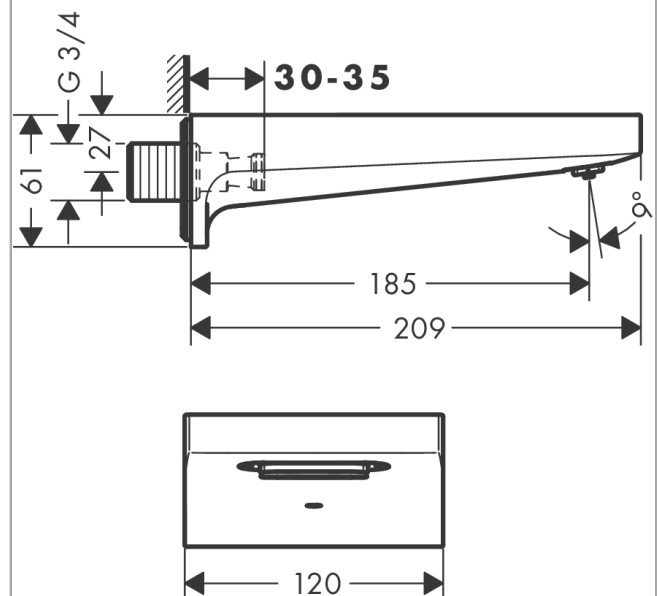

Metropol**Wylewka wannowa**

Wykonczenie : złoty optyczny polerowany Nr art. : 32543990

**Opis****Cechy**

- zasięg: 185 mm
- montaż ścienny
- przepływ max. przy 3 bar: 21 l/min
- strumień: wodospadowy

Szczegóły produktu

Cena bez VAT

2.136,00 PLN

Technologia**Nagrody za design****Zdjęcie produktu****Rysunek wymiarowy**

Metropol**Wylewka wannowa**

Wykonczenie : złoty optyczny polerowany Nr art. : 32543990

**Diagram przepływu**

Wartości zużycia zostały zmierzone w praktyczny sposób za pomocą przynależnej armatury (termostat/mieszalnik/zawór podtynkowy).

Metropol

Wylewka wannowa

Wykonczenie : złoty optyczny polerowany Nr art. : 32543990

Rysunek eksplozyjny

Rok produkcji: >07/19

Metropol**Wylewka wannowa**

Wykonczenie : złoty optyczny polerowany Nr art. : 32543990

Lista części zamiennych

Rok produkcji: >07/19

Poz.	Opis	Nr art.	PC	PU
1	Końcówka formująca strumień	98561000	-	1
2	Zestaw montażowy	40915000	-	1
3	Wkład filtra	97708000	-	1
4	Nypel G ³ / ₄	94286000	-	1
5	O-Ring 13x2	98128000	-	1