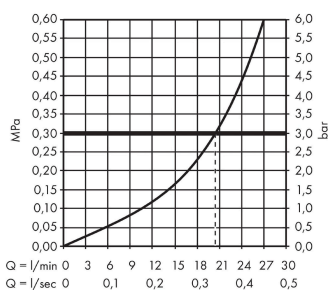

Metris

Wylewka wannowa

Wykonczenie : chrom Nr art. : 31494000

Opis

Cechy

- zasięg: 165 mm
- montaż ścienny
- przepływ max. przy 3 bar: 20 l/min
- strumień: normalny

Szczegóły produktu

Cena bez VAT

877,00 PLN

Technologia

Zdjęcie produktu

Rysunek wymiarowy

Diagram przepływu

Wartości zużycia zostały zmierzone w praktyczny sposób za pomocą przynależnej armatury (termostat/mieszalnik/zawór podtynkowy).

Metris**Wylewka wannowa**Wykonczenie : **chrom** Nr art. : **31494000****Rysunek eksplozyjny**