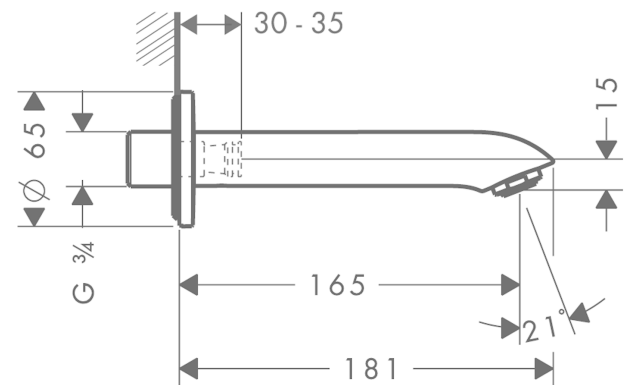

Metris

Wylewka wannowa

Wykonczenie : chrom Nr art. : 31494000

Opis

Cechy

- zasięg: 165 mm
- montaż ścienny
- przepływ max. przy 3 bar: 20 l/min
- strumień: normalny

Szczegóły produktu

Cena bez VAT

877,00 PLN

Technologia

Zdjęcie produktu

Rysunek wymiarowy

Diagram przepływu

Wartości zużycia zostały zmierzone w praktyczny sposób za pomocą przynależnej armatury (termostat/mieszalnik/zawór podtynkowy).

Metris**Wylewka wannowa**Wykonczenie : **chrom** Nr art. : **31494000****Rysunek eksplozyjny**

Rok produkcji: >01/11

Metris**Wylewka wannowa**Wykonczenie : **chrom** Nr art. : **31494000****Lista części zamiennych**

Rok produkcji: >01/11

Poz.	Opis	Nr art.	PC	PU
1	Perlator M24x1 (30 l/min)	96512000	-	1
2	Śruba z gniazdem M6x6	97660000	-	1
3	O-Ring 20x1,5	98197000	-	1
4	Rozeta	95872000	-	1
5	Uszczelka	97530000	-	1
6	O-Ring 13x2	98128000	-	1
7	Nypel	97846000	-	1