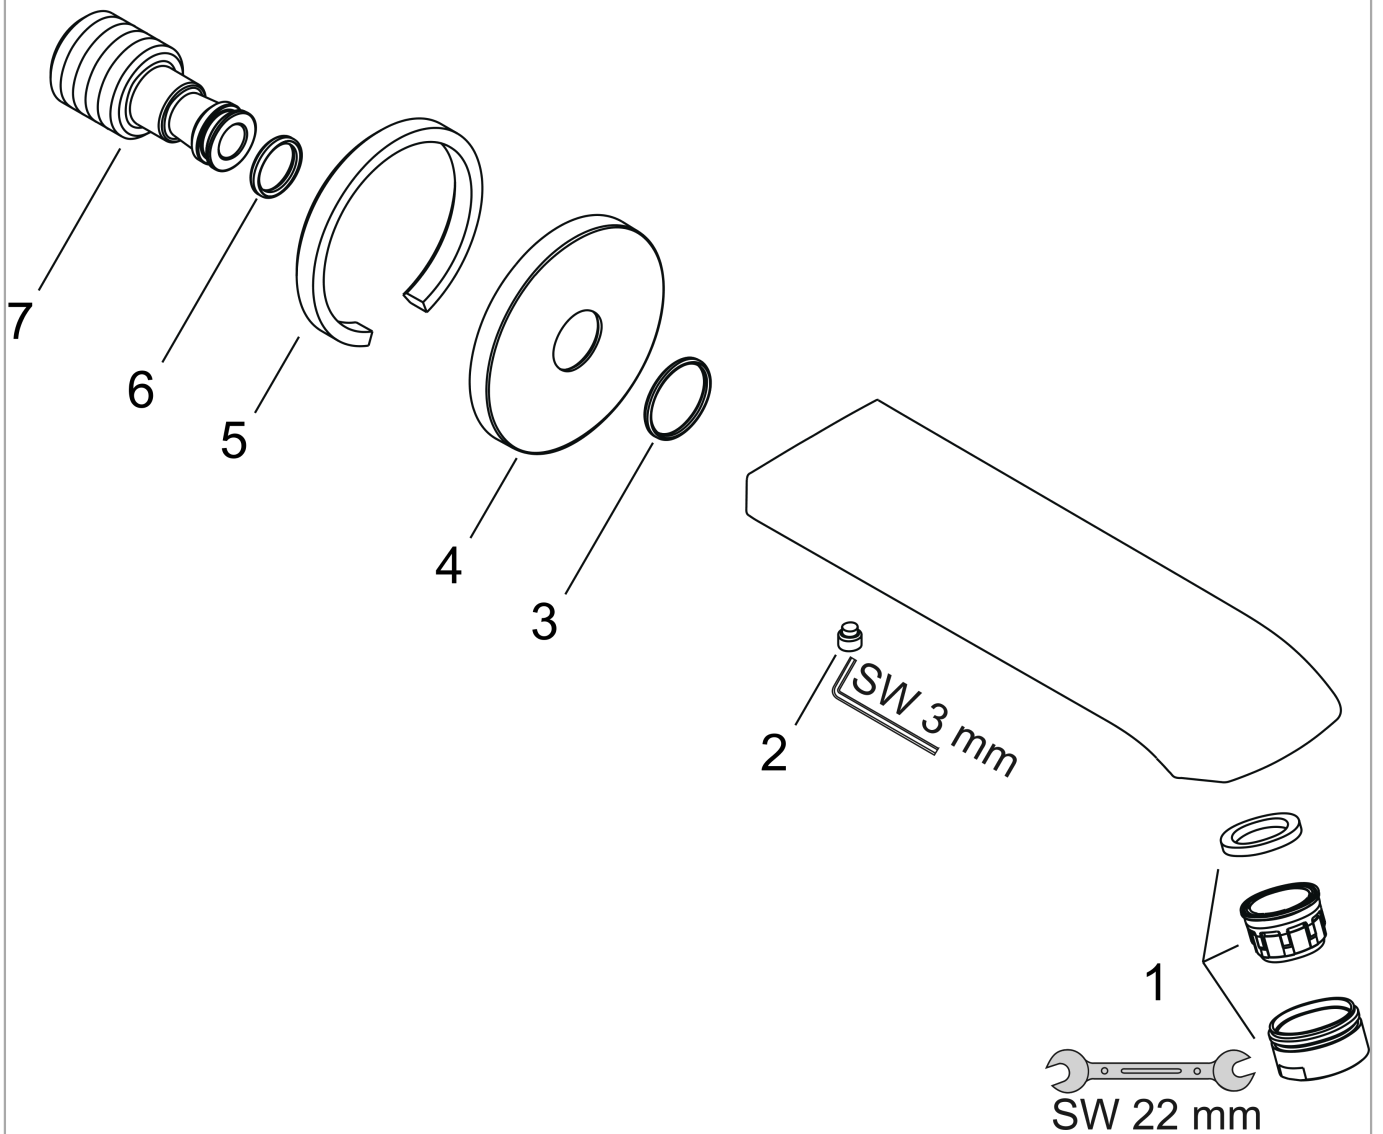

Metris

Wylewka wannowa

Wykonczenie : chrom Nr art. : 31494000

Opis

Cechy

- zasięg: 165 mm
- montaż ścienny
- przepływ max. przy 3 bar: 20 l/min
- strumień: normalny

Szczegóły produktu

Cena bez VAT

877,00 PLN

Technologia

Zdjęcie produktu

Rysunek wymiarowy

Diagram przepływu

Wartości zużycia zostały zmierzone w praktyczny sposób za pomocą przynależnej armatury (termostat/mieszalnik/zawór podtynkowy).

Metris**Wylewka wannowa**Wykonczenie : **chrom** Nr art. : **31494000****Rysunek eksplozyjny**

Rok produkcji: >01/11

Metris**Wylewka wannowa**Wykonczenie : **chrom** Nr art. : **31494000****Lista części zamiennych**

Rok produkcji: >01/11

Poz.	Opis	Nr art.	PC	PU
1	Perlator M24x1 (30 l/min)	96512000	-	1
2	Śruba z gniazdem M6x6	97660000	-	1
3	O-Ring 20x1,5	98197000	-	1
4	Rozeta	95872000	-	1
5	Uszczelka	97530000	-	1
6	O-Ring 13x2	98128000	-	1
7	Nypel	97846000	-	1